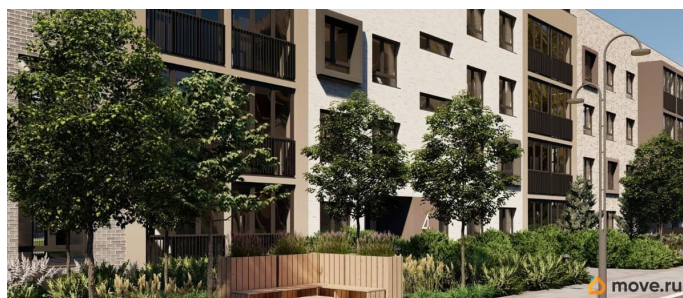

Комплекс будет оснащен многоуровневым паркингом, автостоянкой, станциями для заряда электромобилей, велопарковками и местами для выгула живот