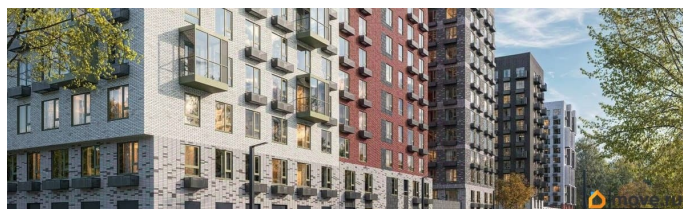

откроются магазины, кафе и другие сервисы. Через весь жилой район протянется широкий пешеходный бульвар для прогулок и спорта. Рядом с «Витебским парком» есть всё для комфортной жизни: магазины, торговые центры, фитнес-клубы, кафе и рестораны, а ещё детские сады, школы, вузы и поликлиника. Артикул 1005095 (Застройщик ООО «СЗ «Лиговский Сити») [сн_sbp_1813726]