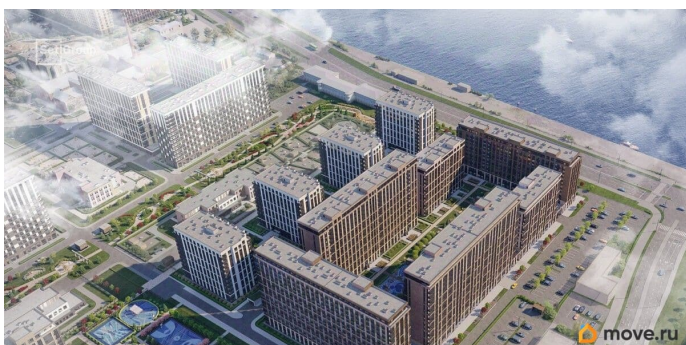

4е-комнатная, 84.83м²

- Кол-во комнат 3
- Этаж 2 из 12
- Общая площадь 84.83м²
- Жилая площадь 40.28м²