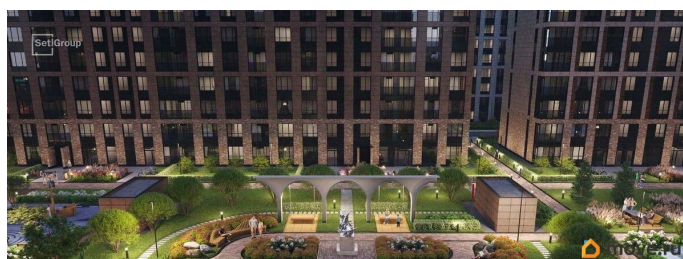

4е-комнатная, 84.83м²

- Кол-во комнат 3
- Этаж 2 из 12
- Общая площадь 84.83м²
- Жилая площадь 40.28м²