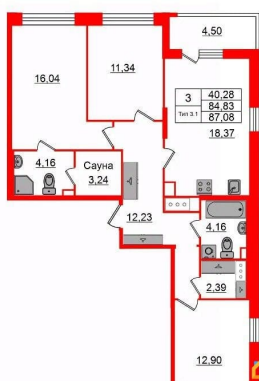

Квартира

Количество комнат

3

Высота потолков

2.77 м

Жилая площадь

40.3 м²

Площадь кухни

18.4 м²

Общая площадь

84.83 м²

Этаж

2/12

Детали объекта

Тип сделки

Продам

Уникальная, функциональная

европланировка, большая кухня-гостиная

18.37 м?, просторная прихожая 12.23 м?.

Общая площадь квартиры - 84.83 м?, жилая

40.28 м?, высота потолка 2.77 м. Квартира

продается с отделкой «Норд Лайн серый плюс». Что особенного в ЖК «Сэтл Ривьера»?

Двухуровневые единые входные группы

Видовые квартиры с террасами, каминами и

саунами

4е-комнатная, 84.83м²

- Кол-во комнат 3
- Этаж 2 из 12
- Общая площадь 84.83м²
- Жилая площадь 40.28м²

Move.ru - вся недвижимость России