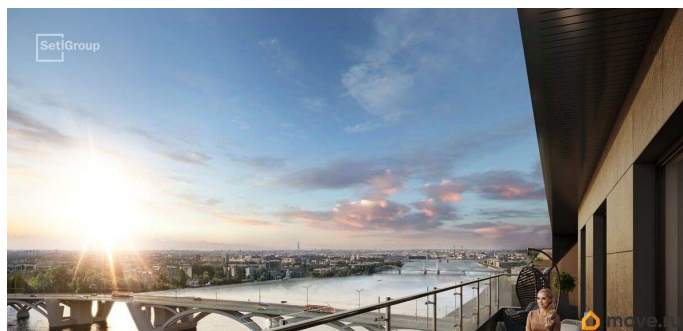

4е-комнатная, 84.83м²

- Кол-во комнат 3
- Этаж 2 из 12
- Общая площадь 84.83м²
- Жилая площадь 40.28м²