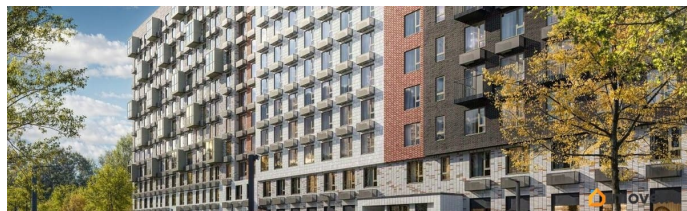

откроются магазины, кафе и другие сервисы. Через весь жилой район протянется широкий пешеходный бульвар для прогулок и спорта. Рядом с «Витебским парком» есть всё для комфортной жизни: магазины, торговые центры, фитнес-клубы, кафе и рестораны, а ещё детские сады, школы, вузы и поликлиника. Артикул 1005276 (Застройщик ООО «СЗ «Лиговский Сити») [сн_sbp_1782777]