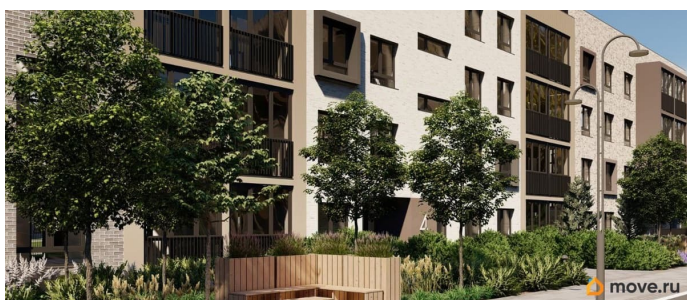

Комплекс будет оснащен многоуровневым паркингом, автостоянкой, станциями для заряда электромобилей, велопарковками и местами для выгула живот