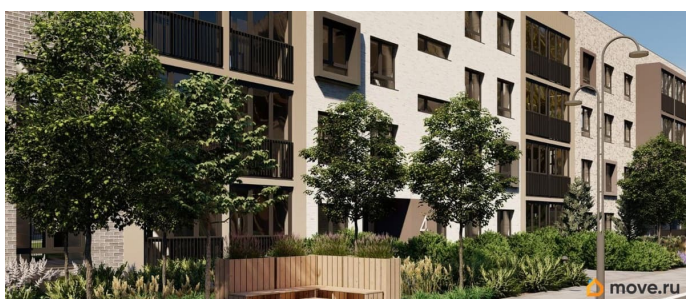

Комплекс будет оснащен многоуровневым паркингом, автостоянкой, станциями для заряда электромобилей, велопарковками и местами для выгула живот