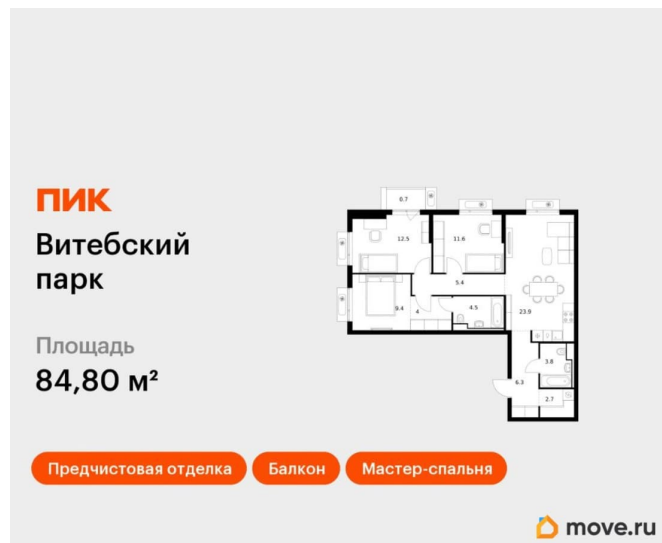

[Квартиры](#)

Тип балкона

балкон

Тип санузла

совмещенный

Вид из окна

для заметок

на улицу

возможна ипотека, лифт, парковка

Описание

Продаётся 3-комн. квартира площадью 84,8 кв.м на 3 этаже 12 этажного дома (Корпус 6, Секция 2) проекта ПИК Витебский парк. Светлый просторный подъезд на уровне земли, функциональная планировка, большие окна, предчистовая отделка. Жилой квартал «Витебский парк» находится во Фрунзенском районе Санкт-Петербурга, в 15 минутах пешком от метро «Обводный канал». А в 2027 году всего в паре минут от проекта планируют открыть станцию метро «Боровая». В квартал входят 3 детских сада, школа и 7 жилых домов с дворами-парками, куда не могут зайти посторонние люди и заехать автомобили. Школа на 1250 мест и детский сад на 350 мест откроются одновременно с заселением первой очереди, это значит, что жители проекта смогут отдать своих детей в новые образовательные учреждения на территории квартала. Во дворах приятно отдыхать, знакомиться с соседями и даже заниматься йогой, а для детей мы построим детские площадки. Рядом появятся современные спортивные площадки. На первых этажах домов