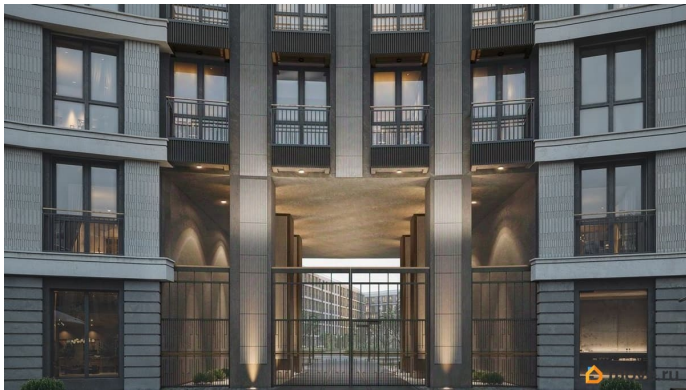

iD
SELECT

ПЕТРОГРАДСКАЯ
клубный квартал

move.ru

move.ru

move.ru

move.ru