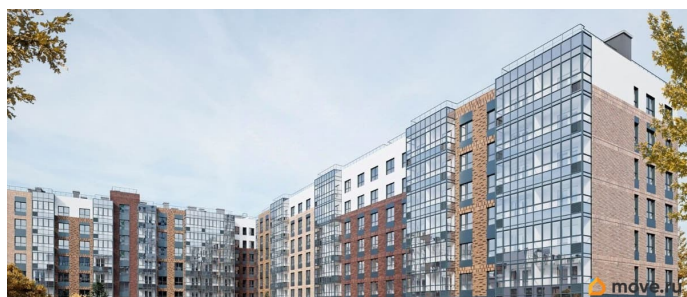

для посторонних и автомобилей. Доступ на территорию осуществляется по индивидуальным магнитным ключам. В квартале действуют современные системы видеонаблюдения. Паркинг: на территории предусмотрен многоуровневый паркинг, а так же гостевая парковка.