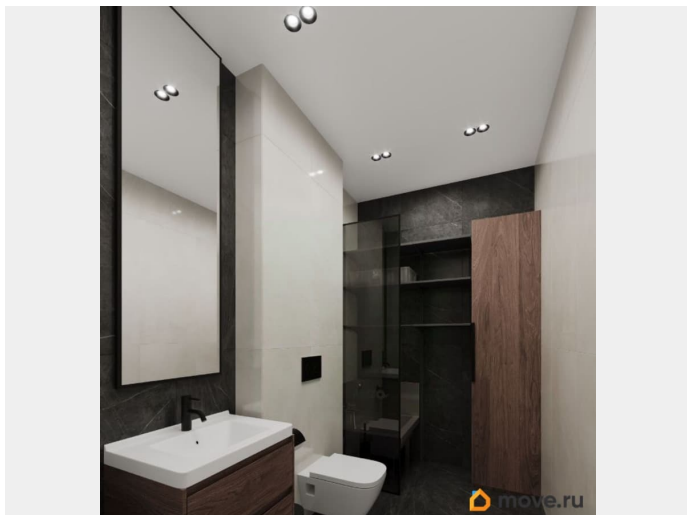

для посторонних и автомобилей. Доступ на территорию осуществляется по индивидуальным магнитным ключам. В квартале действуют современные системы видеонаблюдения. Паркинг: на территории предусмотрен многоуровневый паркинг, а так же гостевая парковка.