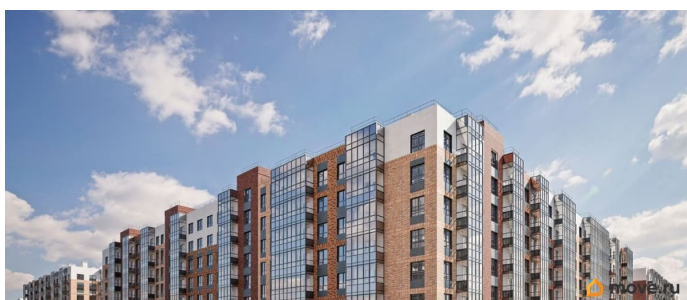

для посторонних и автомобилей. Доступ на территорию осуществляется по индивидуальным магнитным ключам. В квартале действуют современные системы видеонаблюдения. Паркинг: на территории предусмотрен многоуровневый паркинг, а так же гостевая парковка.