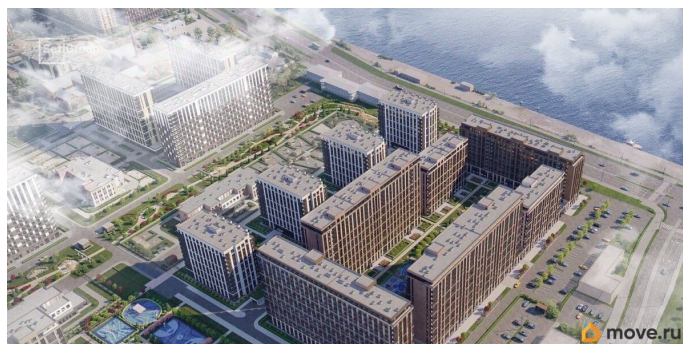

4е-комнатная, 85.54м²

- Кол-во комнат 3
- Этаж 4 из 17
- Общая площадь 85.54м²
- Жилая площадь 42.67м²