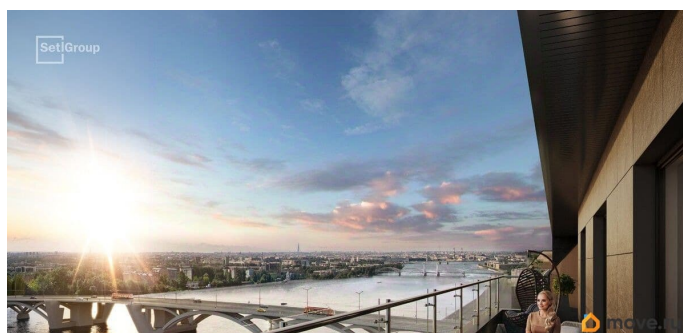

4е-комнатная, 85.54м²

- Кол-во комнат 3
- Этаж 4 из 17
- Общая площадь 85.54м²
- Жилая площадь 42.67м²