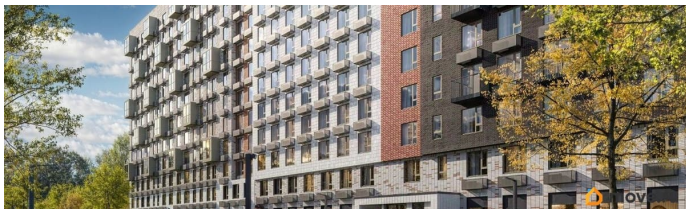

Move.ru - вся недвижимость России