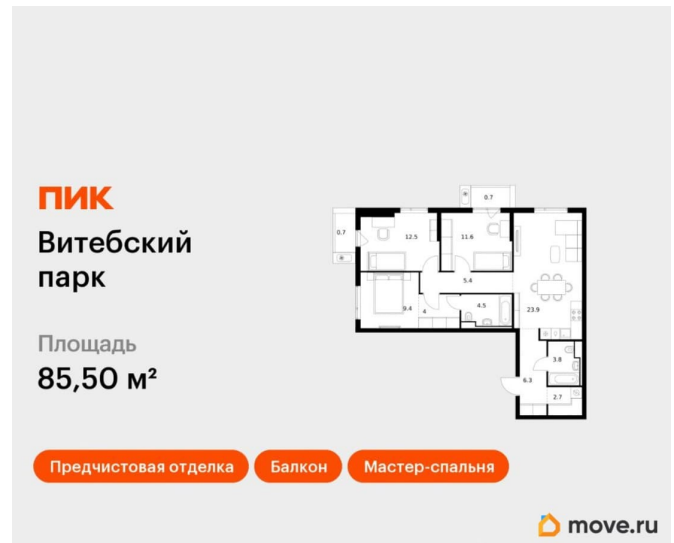

балкон

Тип санузла

совмещенный

Вид из окна

<https://spb.move.ru/objects/9287592865>

ПИК, ПИК

79808237183

для заметок

да

возможна ипотека, лифт, парковка

Описание

Продаётся 3-комн. квартира площадью 85,5 кв.м на 9 этаже 12 этажного дома (Корпус 6, Секция 2) проекта ПИК Витебский парк. Светлый просторный подъезд на уровне земли, функциональная планировка, большие окна, предчистовая отделка. Жилой квартал «Витебский парк» находится во Фрунзенском районе Санкт-Петербурга, в 15 минутах пешком от метро «Обводный канал». А в 2027 году всего в паре минут от проекта планируют открыть станцию метро «Боровая». В квартал входят 3 детских сада, школа и 7 жилых домов с дворами-парками, куда не могут зайти посторонние люди и заехать автомобили. Школа на 1250 мест и детский сад на 350 мест откроются одновременно с заселением первой очереди, это значит, что жители проекта смогут отдать своих детей в новые образовательные учреждения на территории квартала. Во дворах приятно отдыхать, знакомиться с соседями и даже заниматься йогой, а для детей мы построим детские площадки. Рядом появятся современные спортивные площадки. На первых этажах домов