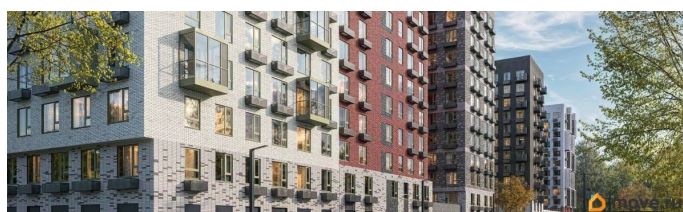

откроются магазины, кафе и другие сервисы. Через весь жилой район протянется широкий пешеходный бульвар для прогулок и спорта. Рядом с «Витебским парком» есть всё для комфортной жизни: магазины, торговые центры, фитнес-клубы, кафе и рестораны, а ещё детские сады, школы, вузы и поликлиника. Артикул 1005300 (Застройщик ООО «СЗ «Лиговский Сити») [сн_sbp_1775992]

ПИК
Витебский парк

Площадь
85,50 м²

Предчистовая отделка   Балкон   Мастер-спальня