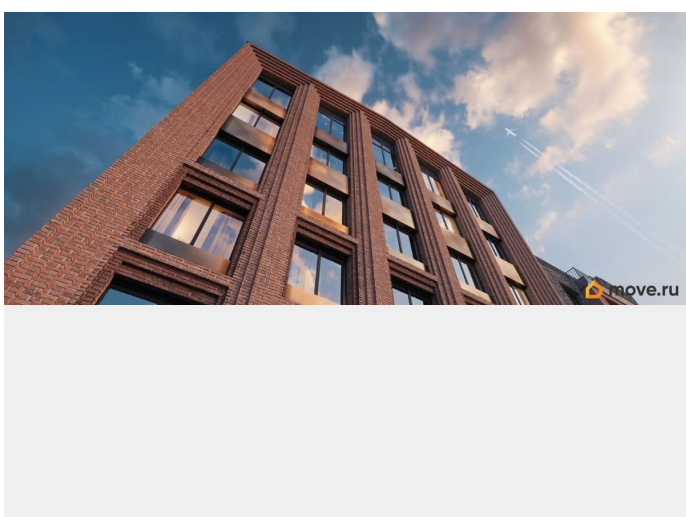

ОСТРОВ ПЕРВЫХ
МАТИСОВ ОСТРОВ

КОЛ-ВО КОМНАТ   СЕКЦИЯ   КОРПУС   ПЛОЩАДЬ

This block features a central white rounded rectangle containing a detailed floor plan of an apartment. The plan shows a living area, kitchen, and bedrooms. A compass rose is located at the bottom of the plan. The background is a blurred image of the building's facade. The project name 'ОСТРОВ ПЕРВЫХ' and 'МАТИСОВ ОСТРОВ' is at the top. Below the plan, there are four labels: 'КОЛ-ВО КОМНАТ', 'СЕКЦИЯ', 'КОРПУС', and 'ПЛОЩАДЬ'. A 'move.ru' logo is in the bottom right corner.