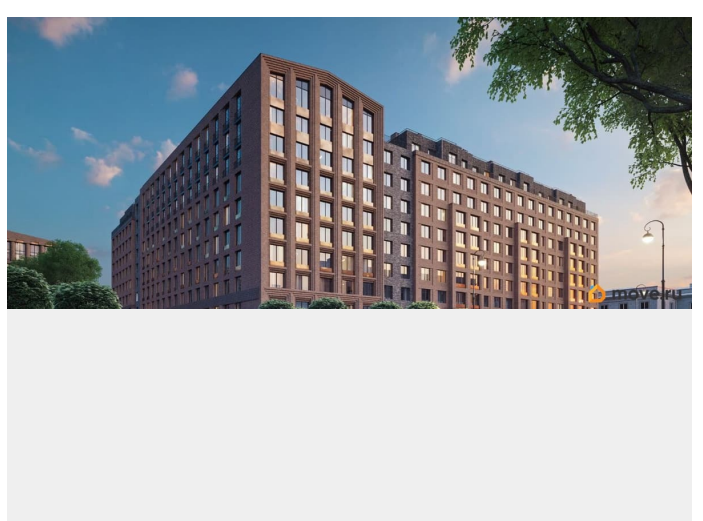

ОСТРОВ ПЕРВЫХ
МАТИСОВ ОСТРОВ

КОЛ-ВО КОМНАТ   СЕКЦИЯ   КОРПУС   ПЛОЩАДЬ

This block features a central white rounded rectangle containing a detailed floor plan of an apartment. The plan shows a living area, kitchen, and bedrooms. A compass rose is located at the bottom of the plan. The background is a blurred image of the building's facade. The project name 'ОСТРОВ ПЕРВЫХ' and 'МАТИСОВ ОСТРОВ' is at the top. Below the plan, there are four labels: 'КОЛ-ВО КОМНАТ', 'СЕКЦИЯ', 'КОРПУС', and 'ПЛОЩАДЬ'. A 'move.ru' logo is in the bottom right corner.