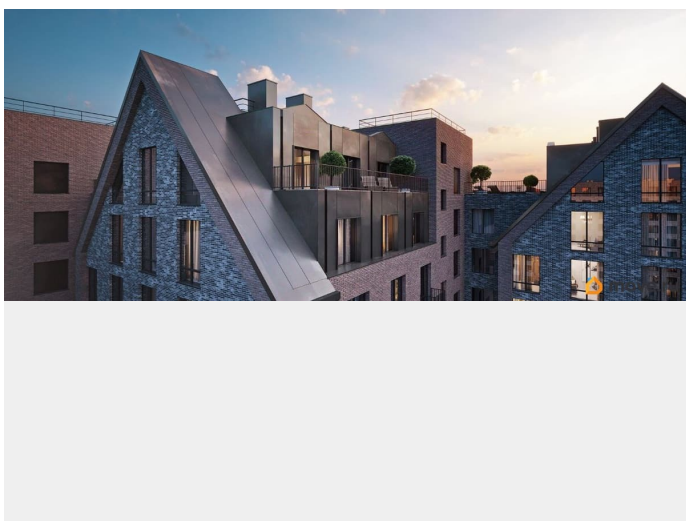

ОСТРОВ ПЕРВЫХ
МАТИСОВ ОСТРОВ

КОЛ-ВО КОМНАТ   СЕКЦИЯ   КОРПУС   ПЛОЩАДЬ

This block features a central white rounded rectangle containing a detailed floor plan of an apartment. The plan shows a living area, kitchen, and bedrooms. A compass rose is located at the bottom of the plan. The background is a blurred image of the building's facade. The project name 'ОСТРОВ ПЕРВЫХ' and 'МАТИСОВ ОСТРОВ' is at the top. Below the plan, there are four labels: 'КОЛ-ВО КОМНАТ', 'СЕКЦИЯ', 'КОРПУС', and 'ПЛОЩАДЬ'. A 'move.ru' logo is in the bottom right corner.