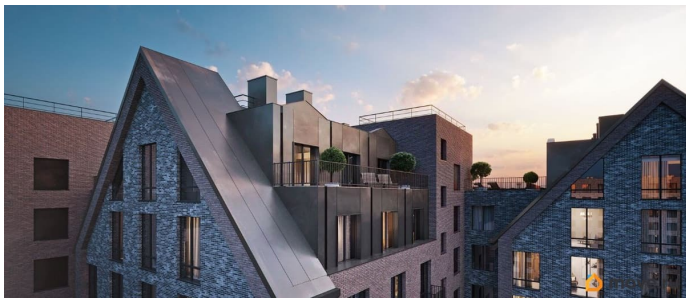

Архитектура, разработанная Евгением Подгорновым и его студией INTERCOLUMNIUM, отражает характер города. Фасады облицованы кирпичом терракотового и серого оттенков. Все материалы отвечают высокому качеству строительства. Компания Fizika Development бережно восстановит исторический объект, воплощающий величие императорской России. Краснокирпичное производственное здание с водонапорной башней завода шотландского инженера Чарльза Берда станет лицом клубного квартала «Остров первых» и новой точкой притяжения для горожан. Приватная территория, сочетающая камерную атмосферу и комфорт, была создана ведущими урбанистами города. Проектом предусмотрен одноуровневый подземный паркинг под жилыми корпусами и дворовым пространством, а также гостевые парковочные места по периметру квартала. Особое внимание уделено безопасности: закрытые дворы, охраняемая территория, круглосуточное видеонаблюдение и контроль доступа 24/7. В премиальном квартале «Остров первых» представлены уникальные планировочные решения: от уютных студий до просторных трехкомнатных квартир с потолками до 5,1 метров.