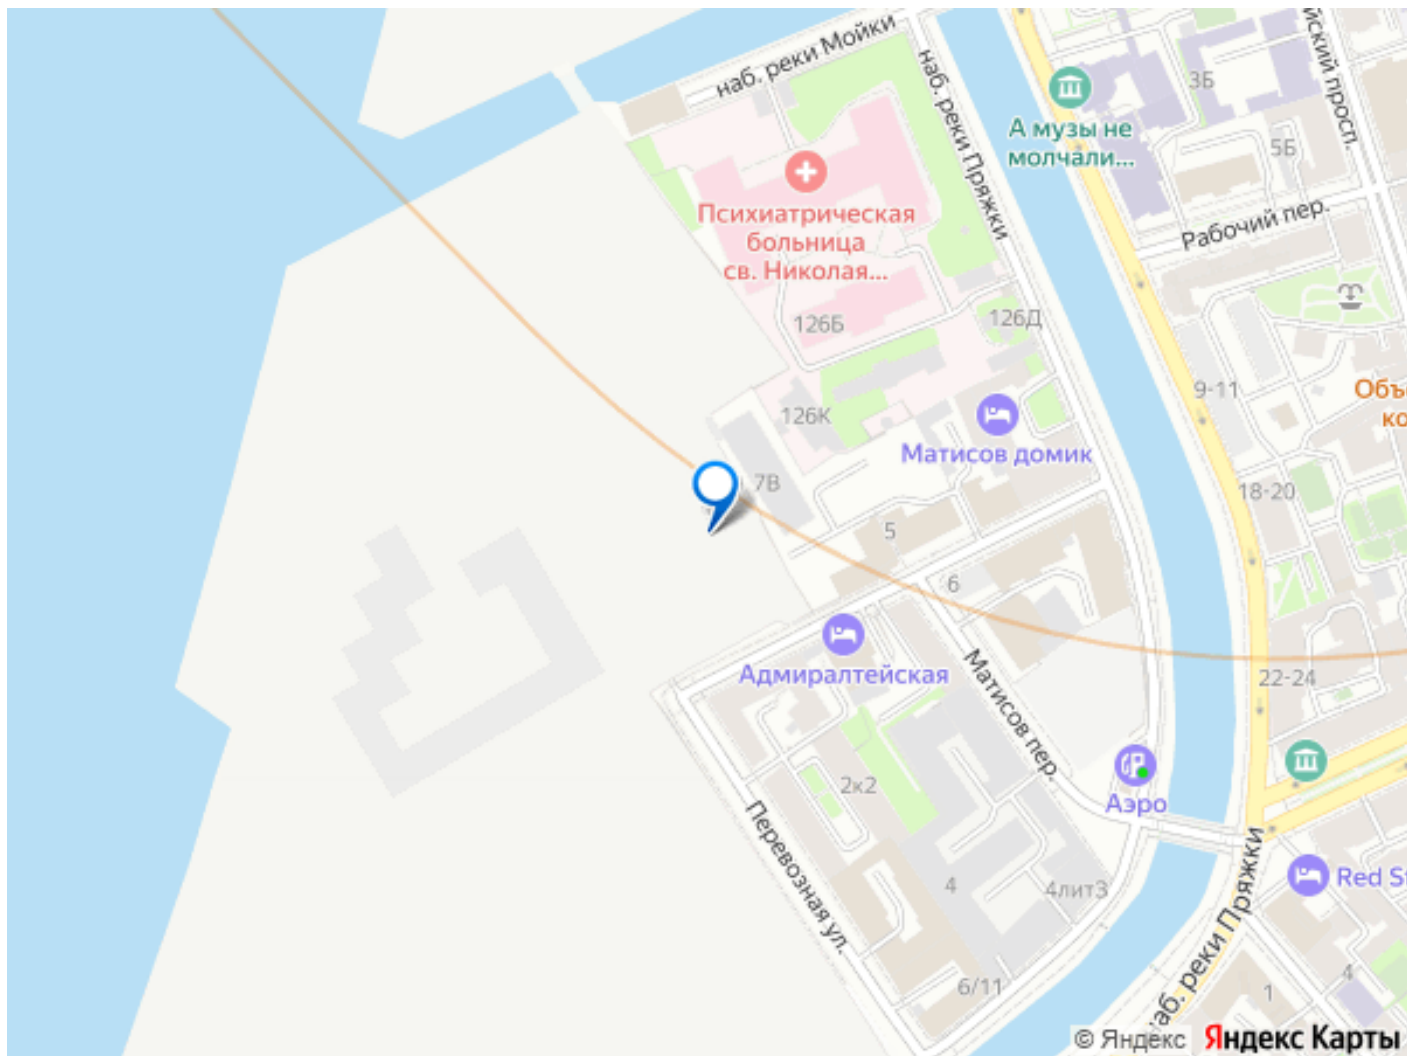

Move.ru - вся недвижимость России