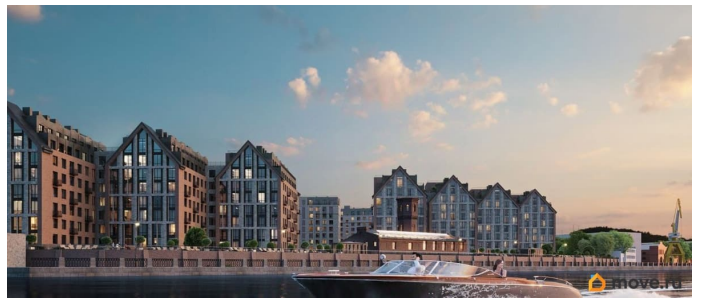

Архитектура, разработанная Евгением Подгорновым и его студией INTERCOLUMNIUM, отражает характер города. Фасады облицованы кирпичом терракотового и серого оттенков. Все материалы отвечают высокому качеству строительства. Компания Fizika Development бережно восстановит исторический объект, воплощающий величие императорской России. Краснокирпичное производственное здание с водонапорной башней завода шотландского инженера Чарльза Берда станет лицом клубного квартала «Остров первых» и новой точкой притяжения для горожан. Приватная территория, сочетающая камерную атмосферу и комфорт, была создана ведущими урбанистами города. Проектом предусмотрен одноуровневый подземный паркинг под жилыми корпусами и дворовым пространством, а также гостевые парковочные места по периметру квартала. Особое внимание уделено безопасности: закрытые дворы, охраняемая территория, круглосуточное видеонаблюдение и контроль доступа 24/7. В премиальном квартале «Остров первых» представлены уникальные планировочные решения: от уютных студий до просторных трехкомнатных квартир с потолками до 5,1 метров.