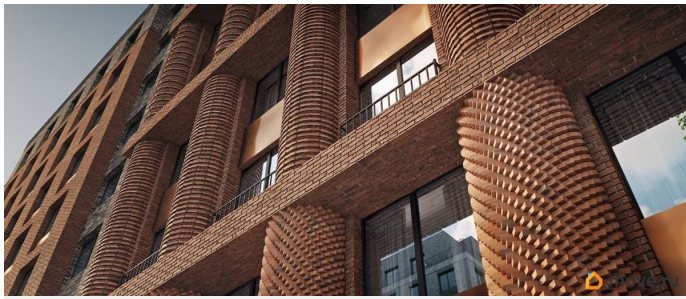

Архитектура, разработанная Евгением Подгорновым и его студией INTERCOLUMNIUM, отражает характер города. Фасады облицованы кирпичом терракотового и серого оттенков. Все материалы отвечают высокому качеству строительства. Компания Fizika Development бережно восстановит исторический объект, воплощающий величие императорской России. Краснокирпичное производственное здание с водонапорной башней завода шотландского инженера Чарльза Берда станет лицом клубного квартала «Остров первых» и новой точкой притяжения для горожан. Приватная территория, сочетающая камерную атмосферу и комфорт, была создана ведущими урбанистами города. Проектом предусмотрен одноуровневый подземный паркинг под жилыми корпусами и дворовым пространством, а также гостевые парковочные места по периметру квартала. Особое внимание уделено безопасности: закрытые дворы, охраняемая территория, круглосуточное видеонаблюдение и контроль доступа 24/7. В премиальном квартале «Остров первых» представлены уникальные планировочные решения: от уютных студий до просторных трехкомнатных квартир с потолками до 5,1 метров.