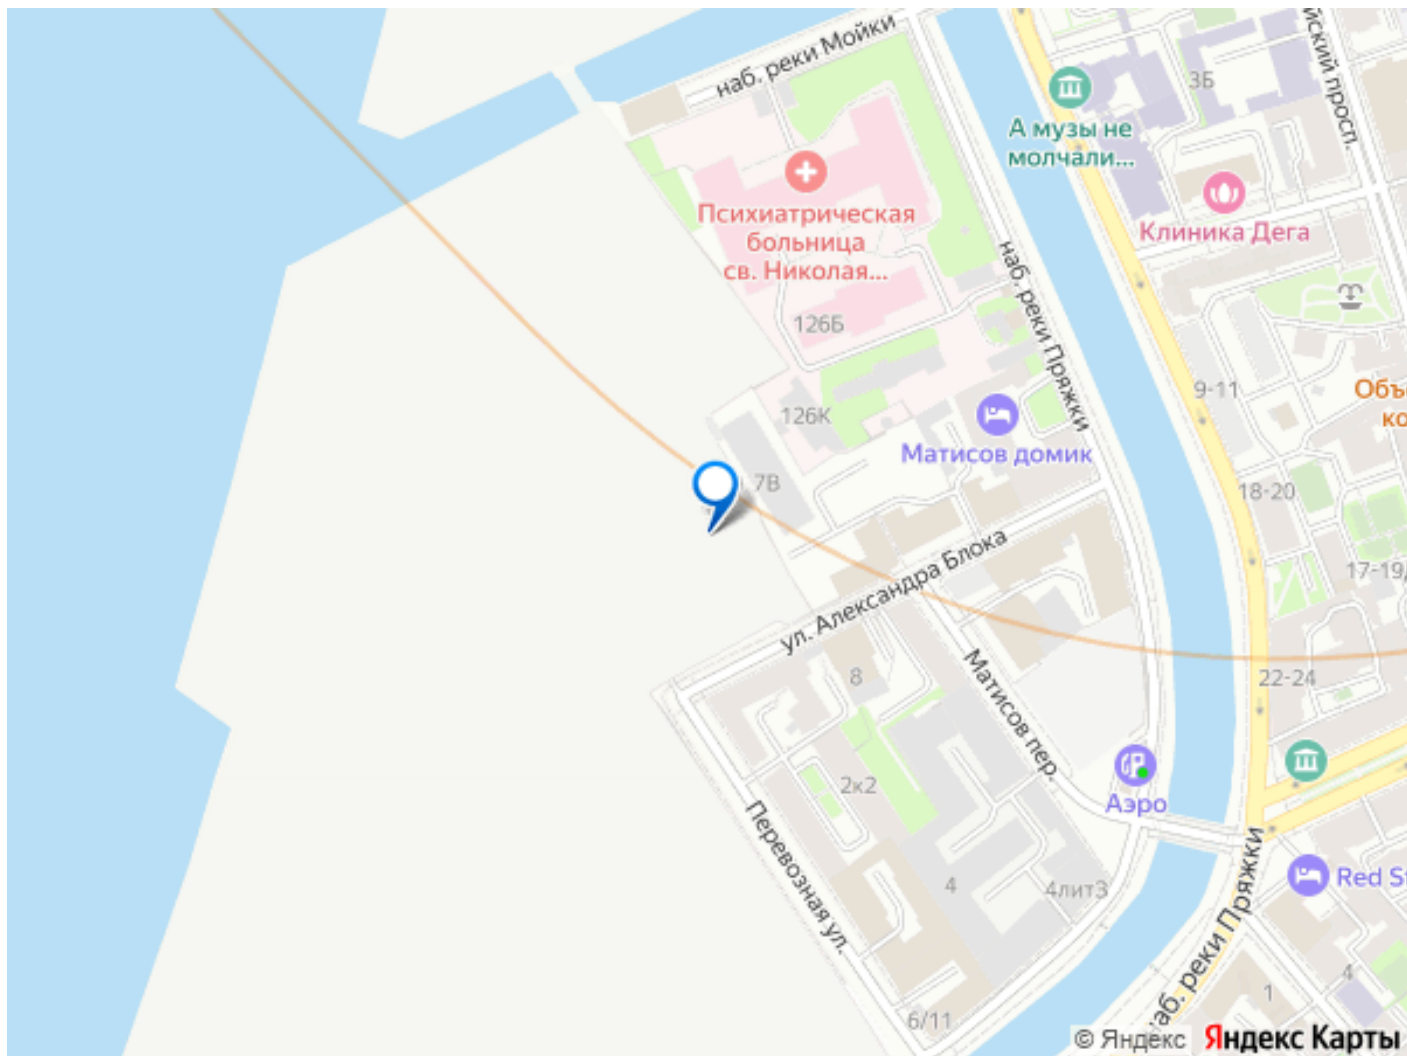

Move.ru - вся недвижимость России