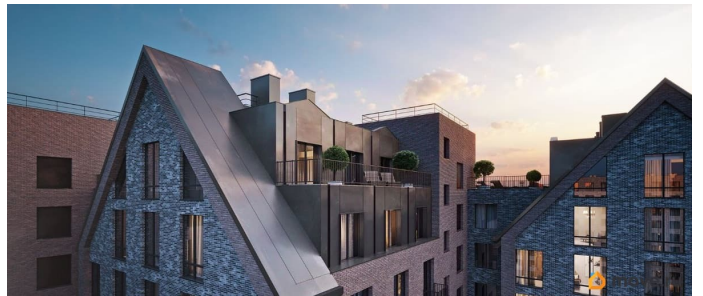

Архитектура, разработанная Евгением Подгорновым и его студией INTERCOLUMNIUM, отражает характер города. Фасады облицованы кирпичом терракотового и серого оттенков. Все материалы отвечают высокому качеству строительства. Компания Fizika Development бережно восстановит исторический объект, воплощающий величие императорской России. Краснокирпичное производственное здание с водонапорной башней завода шотландского инженера Чарльза Берда станет лицом клубного квартала «Остров первых» и новой точкой притяжения для горожан. Приватная территория, сочетающая камерную атмосферу и комфорт, была создана ведущими урбанистами города. Проектом предусмотрен одноуровневый подземный паркинг под жилыми корпусами и дворовым пространством, а также гостевые парковочные места по периметру квартала. Особое внимание уделено безопасности: закрытые дворы, охраняемая территория, круглосуточное видеонаблюдение и контроль доступа 24/7. В премиальном квартале «Остров первых» представлены уникальные планировочные решения: от уютных студий до просторных трехкомнатных квартир с потолками до 5,1 метров.