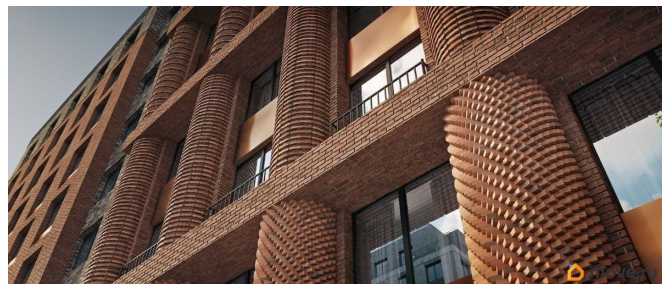

Создано: 11.07.2025 в 19:05

Обновлено: 19.03.2026 в 08:46

**Санкт-Петербург, Перевозная улица,
Корпус 2**

40 494 842 ₺

Санкт-Петербург, Перевозная улица, Корпус 2

Округ

[СПБ, Адмиралтейский район](#)

Улица

[набережная Перевозная](#)

Квартира

Количество комнат

3

Высота потолков

2.7 м

Жилая площадь

35.5 м²

Общая площадь

85.71 м²

Этаж

7/10

Детали объекта

Тип сделки

Продам

Раздел

[Квартиры](#)

Квартира в новостройке

да

Год сдачи

<https://spb.move.ru/objects/9282744639>

**Fizika Development, Fizika
Development**

79300688054

для заметок