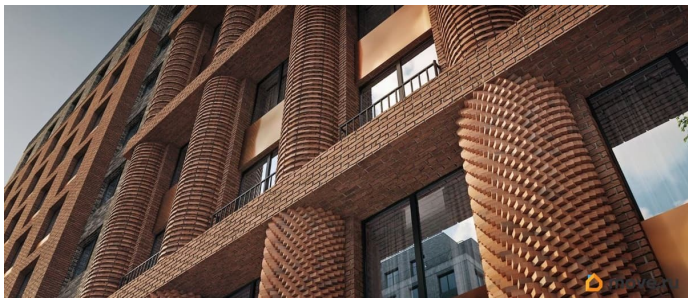

Архитектура, разработанная Евгением Подгорновым и его студией INTERCOLUMNIUM, отражает характер города. Фасады облицованы кирпичом терракотового и серого оттенков. Все материалы отвечают высокому качеству строительства. Компания Fizika Development бережно восстановит исторический объект, воплощающий величие императорской России. Краснокирпичное производственное здание с водонапорной башней завода шотландского инженера Чарльза Берда станет лицом клубного квартала «Остров первых» и новой точкой притяжения для горожан. Приватная территория, сочетающая камерную атмосферу и комфорт, была создана ведущими урбанистами города. Проектом предусмотрен одноуровневый подземный паркинг под жилыми корпусами и дворовым пространством, а также гостевые парковочные места по периметру квартала. Особое внимание уделено безопасности: закрытые дворы, охраняемая территория, круглосуточное видеонаблюдение и контроль доступа 24/7. В премиальном квартале «Остров первых» представлены уникальные планировочные решения: от уютных студий до просторных трехкомнатных квартир с потолками до 5,1 метров.