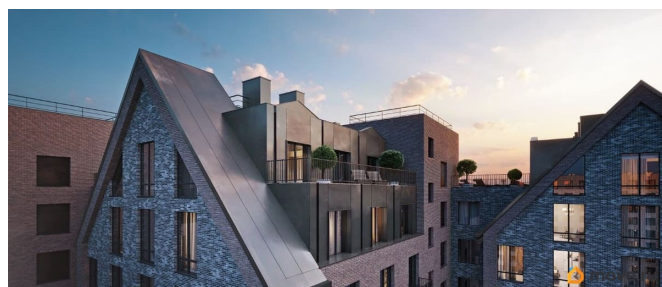

Создано: 11.07.2025 в 17:59

Обновлено: 10.04.2026 в 15:41

**Санкт-Петербург, Перевозная улица,
Корпус 2**

40 246 545 ₺

Санкт-Петербург, Перевозная улица, Корпус 2

Округ

[СПБ, Адмиралтейский район](#)

Улица

[набережная Перевозная](#)

Квартира

Количество комнат

3

Высота потолков

2.7 м

Жилая площадь

35.5 м²

Общая площадь

85.72 м²

Этаж

6/10

Детали объекта

Тип сделки

Продам

Раздел

[Квартиры](#)

Квартира в новостройке

да

Год сдачи

<https://spb.move.ru/objects/9282744635>

**Fizika Development, Fizika
Development**

79820962679

для заметок