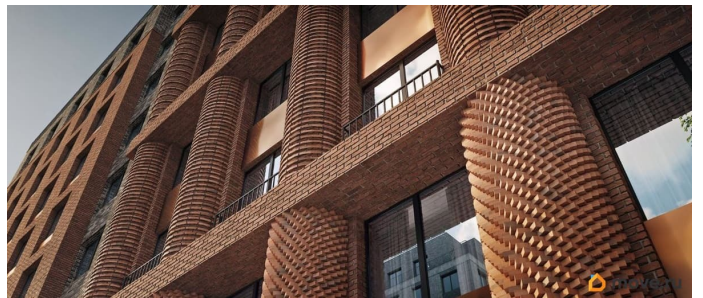

Архитектура, разработанная Евгением Подгорновым и его студией INTERCOLUMNIUM, отражает характер города. Фасады облицованы кирпичом терракотового и серого оттенков. Все материалы отвечают высокому качеству строительства. Компания Fizika Development бережно восстановит исторический объект, воплощающий величие императорской России. Краснокирпичное производственное здание с водонапорной башней завода шотландского инженера Чарльза Берда станет лицом клубного квартала «Остров первых» и новой точкой притяжения для горожан. Приватная территория, сочетающая камерную атмосферу и комфорт, была создана ведущими урбанистами города. Проектом предусмотрен одноуровневый подземный паркинг под жилыми корпусами и дворовым пространством, а также гостевые парковочные места по периметру квартала. Особое внимание уделено безопасности: закрытые дворы, охраняемая территория, круглосуточное видеонаблюдение и контроль доступа 24/7. В премиальном квартале «Остров первых» представлены уникальные планировочные решения: от уютных студий до просторных трехкомнатных квартир с потолками до 5,1 метров.