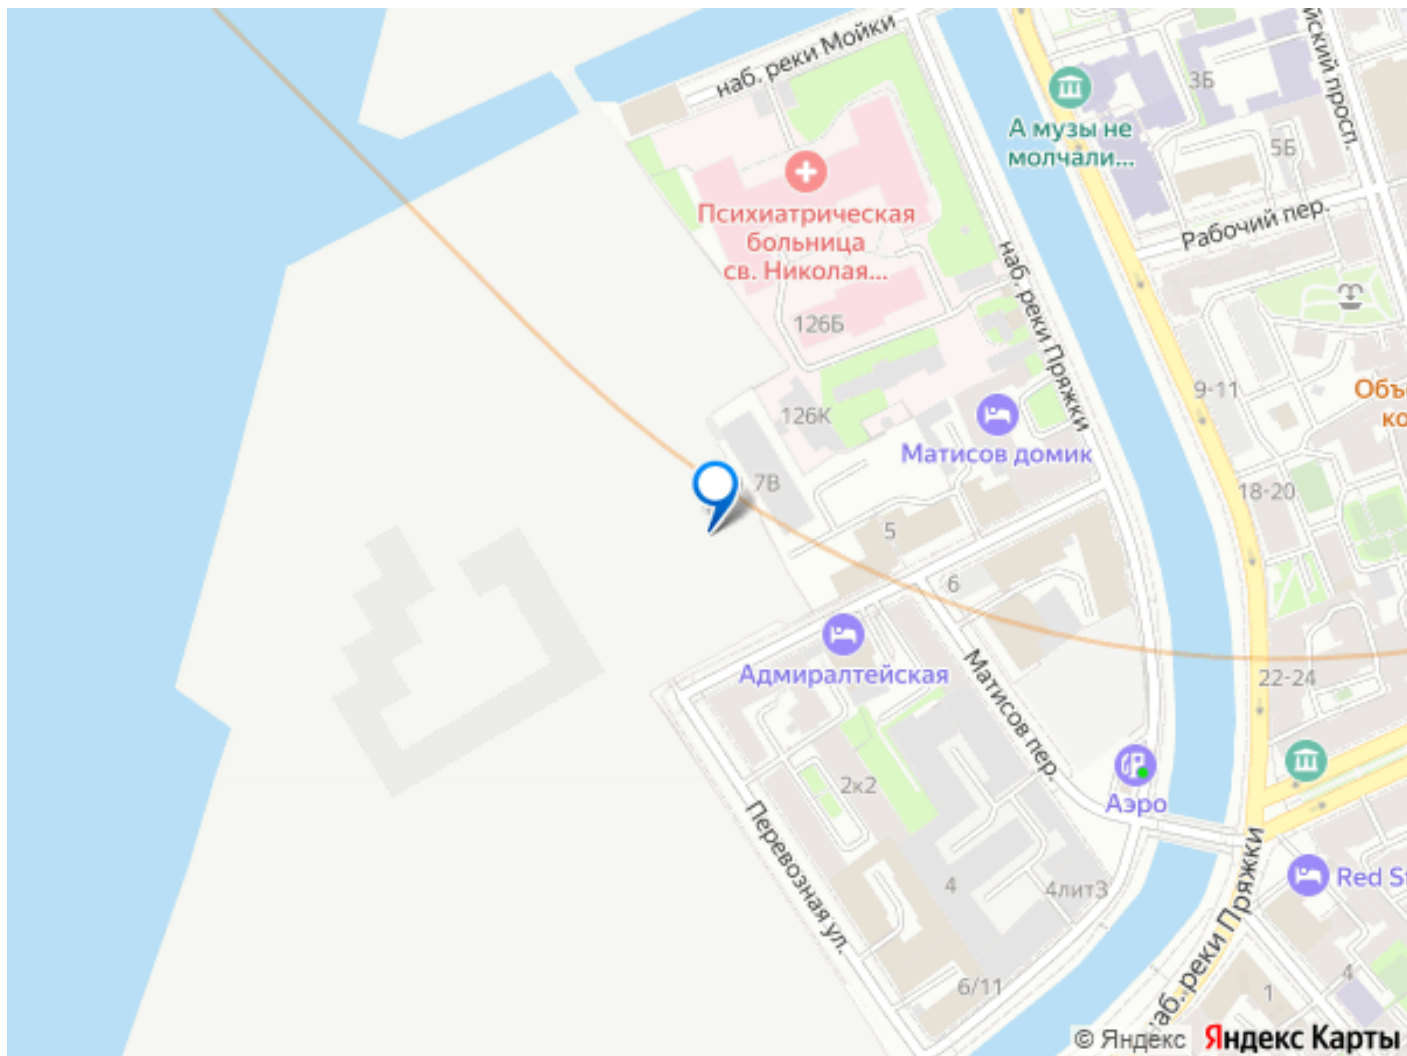

Move.ru - вся недвижимость России