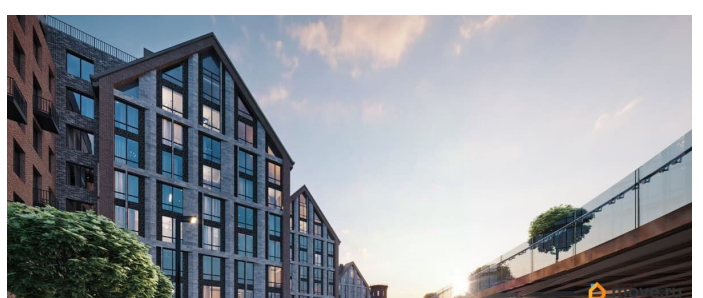

Архитектура, разработанная Евгением Подгорновым и его студией INTERCOLUMNIUM, отражает характер города. Фасады облицованы кирпичом терракотового и серого оттенков. Все материалы отвечают высокому качеству строительства. Компания Fizika Development бережно восстановит исторический объект, воплощающий величие императорской России. Краснокирпичное производственное здание с водонапорной башней завода шотландского инженера Чарльза Берда станет лицом клубного квартала «Остров первых» и новой точкой притяжения для горожан. Приватная территория, сочетающая камерную атмосферу и комфорт, была создана ведущими урбанистами города. Проектом предусмотрен одноуровневый подземный паркинг под жилыми корпусами и дворовым пространством, а также гостевые парковочные места по периметру квартала. Особое внимание уделено безопасности: закрытые дворы, охраняемая территория, круглосуточное видеонаблюдение и контроль доступа 24/7. В премиальном квартале «Остров первых» представлены уникальные планировочные решения: от уютных студий до просторных трехкомнатных квартир с потолками до 5,1 метров.