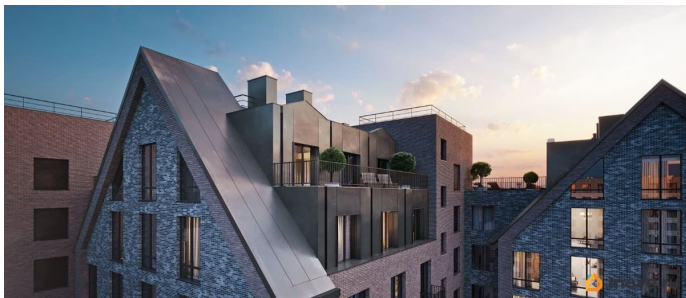

Архитектура, разработанная Евгением Подгорновым и его студией INTERCOLUMNIUM, отражает характер города. Фасады облицованы кирпичом терракотового и серого оттенков. Все материалы отвечают высокому качеству строительства. Компания Fizika Development бережно восстановит исторический объект, воплощающий величие императорской России. Краснокирпичное производственное здание с водонапорной башней завода шотландского инженера Чарльза Берда станет лицом клубного квартала «Остров первых» и новой точкой притяжения для горожан. Приватная территория, сочетающая камерную атмосферу и комфорт, была создана ведущими урбанистами города. Проектом предусмотрен одноуровневый подземный паркинг под жилыми корпусами и дворовым пространством, а также гостевые парковочные места по периметру квартала. Особое внимание уделено безопасности: закрытые дворы, охраняемая территория, круглосуточное видеонаблюдение и контроль доступа 24/7. В премиальном квартале «Остров первых» представлены уникальные планировочные решения: от уютных студий до просторных трехкомнатных квартир с потолками до 5,1 метров.