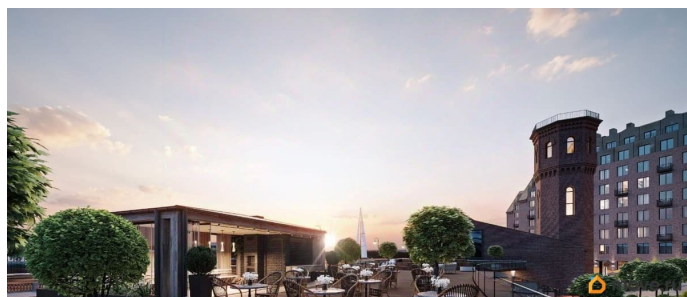

Описание

Продаётся 3-комнатная квартира в строящемся доме (Корпус 2), срок сдачи: I-кв. 2029, общей площадью 85.72 кв.м., на 3 этаже. Новый жилой комплекс «Остров первых» от застройщика «ГК Fizika Development» расположен по адресу: г. Санкт-Петербург, Перевозная улица