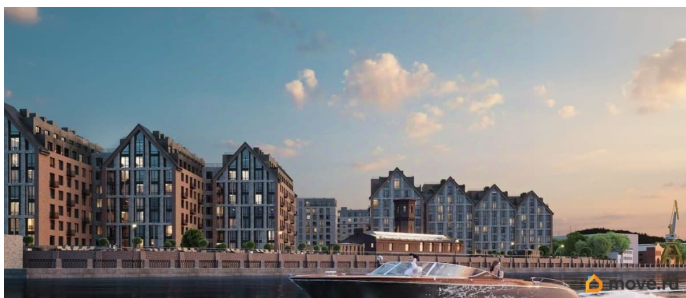

Описание

Продаётся 3-комнатная квартира в строящемся доме (Корпус 2), срок сдачи: I-кв. 2029, общей площадью 85.72 кв.м., на 3 этаже. Новый жилой комплекс «Остров первых» от застройщика «ГК Fizika Development» расположен по адресу: г. Санкт-Петербург, Перевозная улица