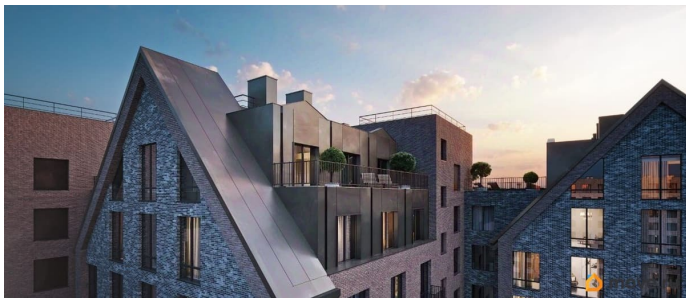

Описание

Продаётся 3-комнатная квартира в строящемся доме (Корпус 2), срок сдачи: I-кв. 2029, общей площадью 85.72 кв.м., на 3 этаже. Новый жилой комплекс «Остров первых» от застройщика «ГК Fizika Development» расположен по адресу: г. Санкт-Петербург, Перевозная улица