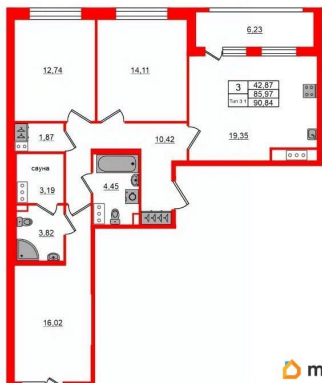

4е-комнатная, 85.97м²

- Кол-во комнат: 3
- Этаж: 8 из 17
- Общая площадь: 85.97м²
- Жилая площадь: 42.87м²