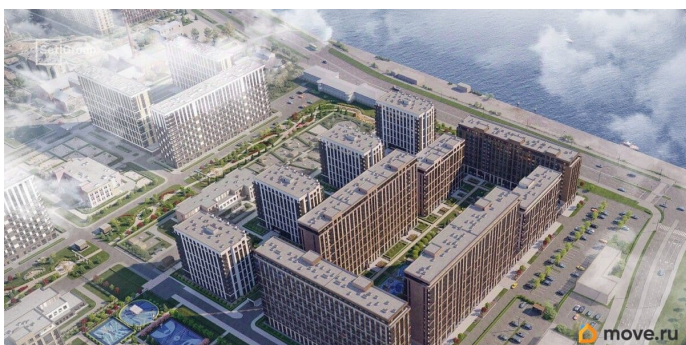

4е-комнатная, 85.97м²

- Кол-во комнат: 3
- Этаж: 8 из 17
- Общая площадь: 85.97м²
- Жилая площадь: 42.87м²