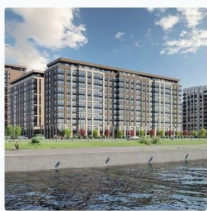

Петербургская Недвижимость

Уникальные преимущества [Квартира с мастер-спальней](#) [Квартира с сауной](#)

4е-комнатная, 86.04м²

- Кол-во комнат **3**
- Этаж **11 из 17**
- Общая площадь **86.04м²**
- Жилая площадь **43.03м²**