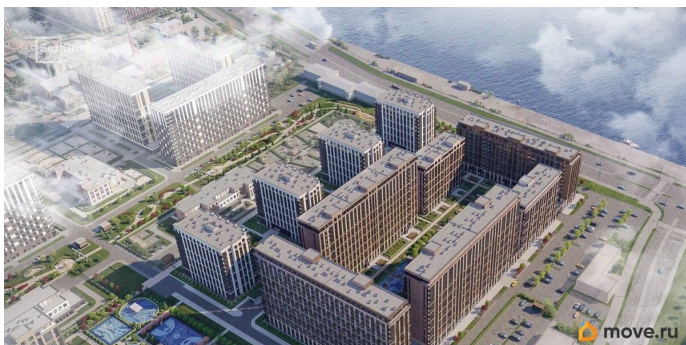

Петербургская Недвижимость

Уникальные преимущества [Квартира с мастер-спальней](#) [Квартира с сауной](#)

4е-комнатная, 86.04м²

- Кол-во комнат **3**
- Этаж **11 из 17**
- Общая площадь **86.04м²**
- Жилая площадь **43.03м²**

move.ru