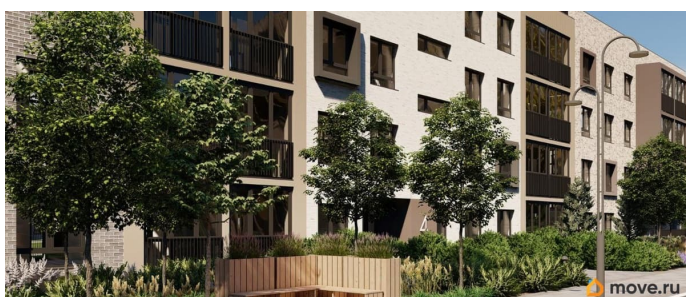

Комплекс будет оснащен многоуровневым паркингом, автостоянкой, станциями для заряда электромобилей, велопарковками и местами для выгула живот