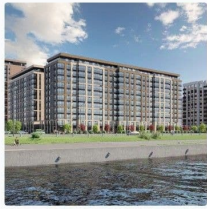

4е-комнатная, 86.18м²

- Кол-во комнат: 3
- Этаж: 3 из 12
- Общая площадь: 86.18м²
- Жилая площадь: 41.44м²