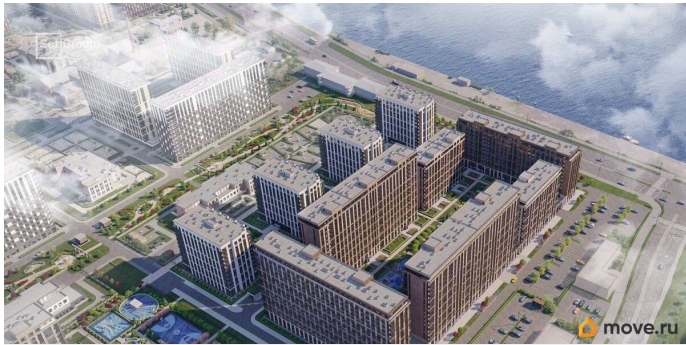

4е-комнатная, 86.18м²

- Кол-во комнат: 3
- Этаж: 3 из 12
- Общая площадь: 86.18м²
- Жилая площадь: 41.44м²