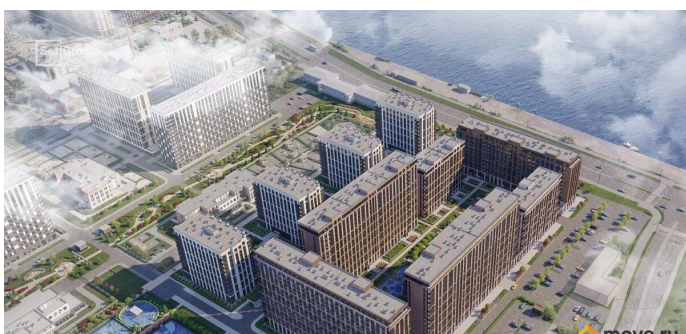

4е-комнатная, 86.18м²

- Кол-во комнат: 3
- Этаж: 6 из 12
- Общая площадь: 86.18м²
- Жилая площадь: 41.44м²