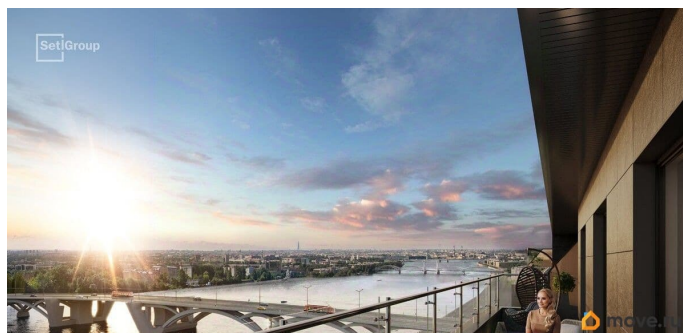

4е-комнатная, 86.18м²

- Кол-во комнат: 3
- Этаж: 6 из 12
- Общая площадь: 86.18м²
- Жилая площадь: 41.44м²