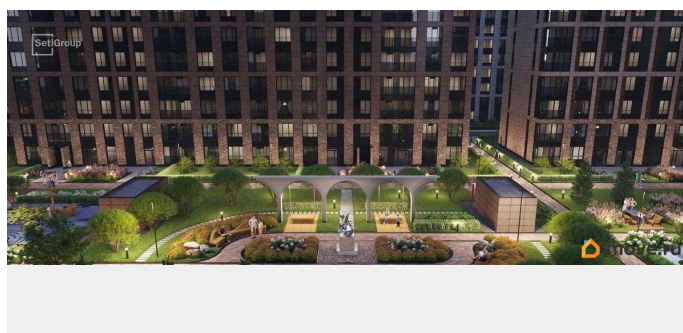

4е-комнатная, 86.18м²

- Кол-во комнат: 3
- Этаж: 6 из 12
- Общая площадь: 86.18м²
- Жилая площадь: 41.44м²