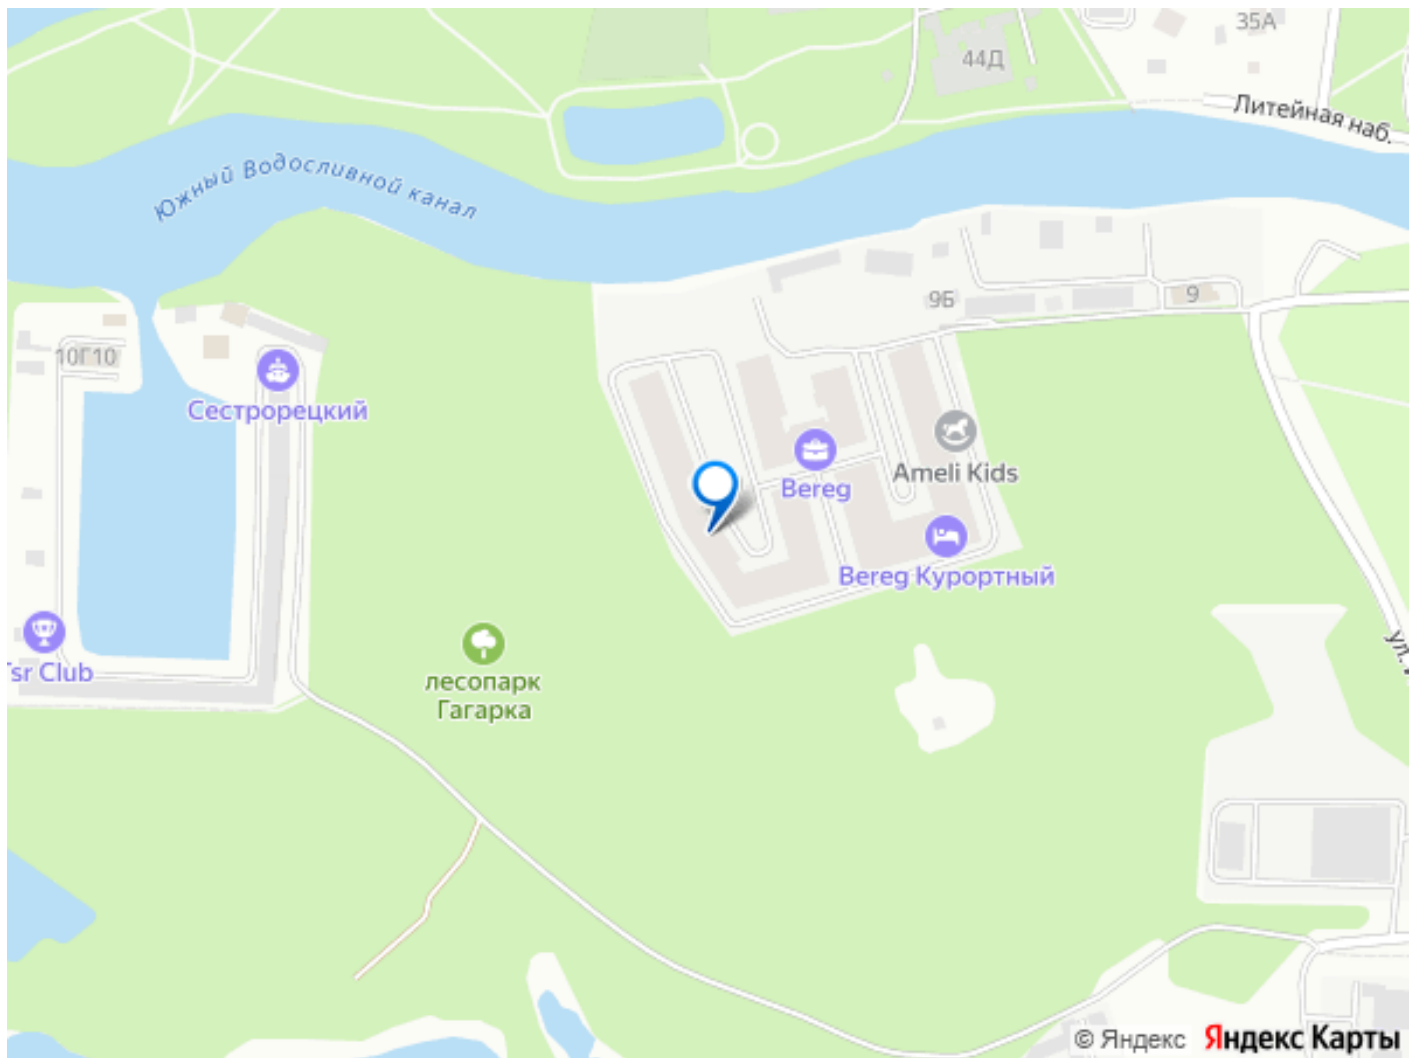

Move.ru - вся недвижимость России