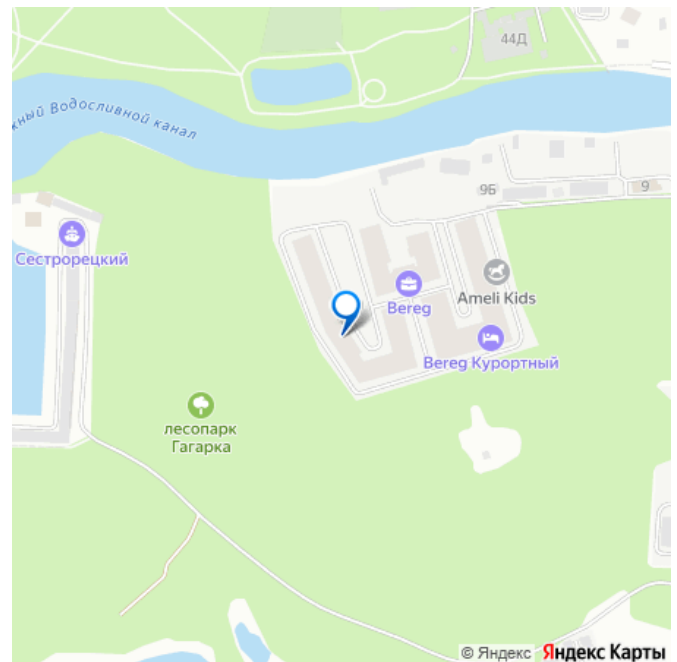

🕒 Создано: 17.02.2026 в 01:16

🔄 Обновлено: 15.04.2026 в 01:20

Отдел продаж, ELEMENT

89251234567

Санкт-Петербург, Сестрорецк, ул.

Инструментальщиков, 18

43 921 200 ₽

Санкт-Петербург, Сестрорецк, ул. Инструментальщиков, 18

Улица

[улица Инструментальщиков](#)

Квартира

Количество комнат

3

Общая площадь

86.1 м²

Этаж

5/5

Детали объекта

Тип сделки

Продам

Раздел

[Квартиры](#)

Ремонт

с отделкой

Квартира в новостройке

да

для заметок

Описание

Апартамент № 558 площадью 86,12 кв.м. в корпусе Wood с видом во двор Дом сдан!!! О проекте: «Bereg. Курортный» – первый проект петербургского девелопера ELEMENT (ранее