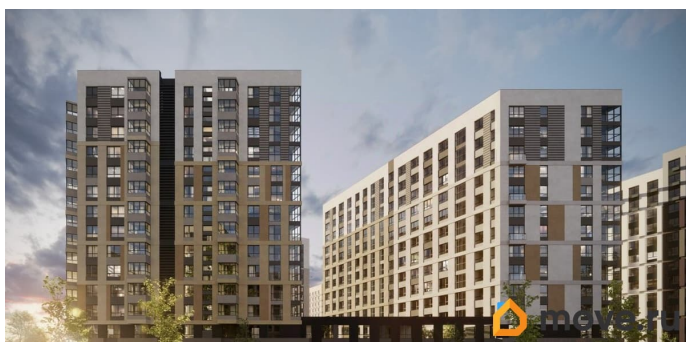

оттенках полотен Куинджи. Двухуровневое лобби украшает световой арт-объект от резидента «Эрарты». В седьмом корпусе дома расположится детский сад. «Куинджи» — дом, озарённый светом. В 10 минутах от Невского.