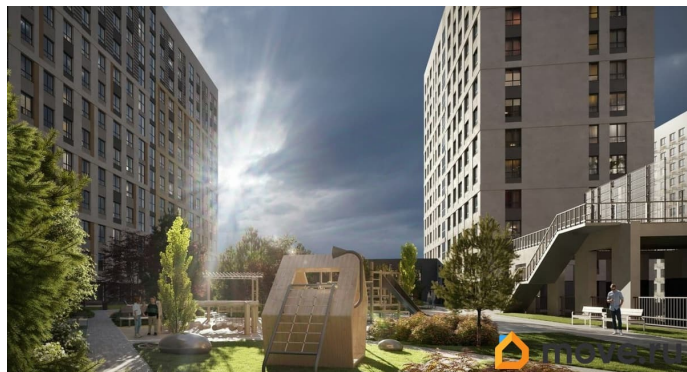

оттенках полотен Куинджи. Двухуровневое лобби украшает световой арт-объект от резидента «Эрарты». В седьмом корпусе дома расположится детский сад. «Куинджи» — дом, озарённый светом. В 10 минутах от Невского.