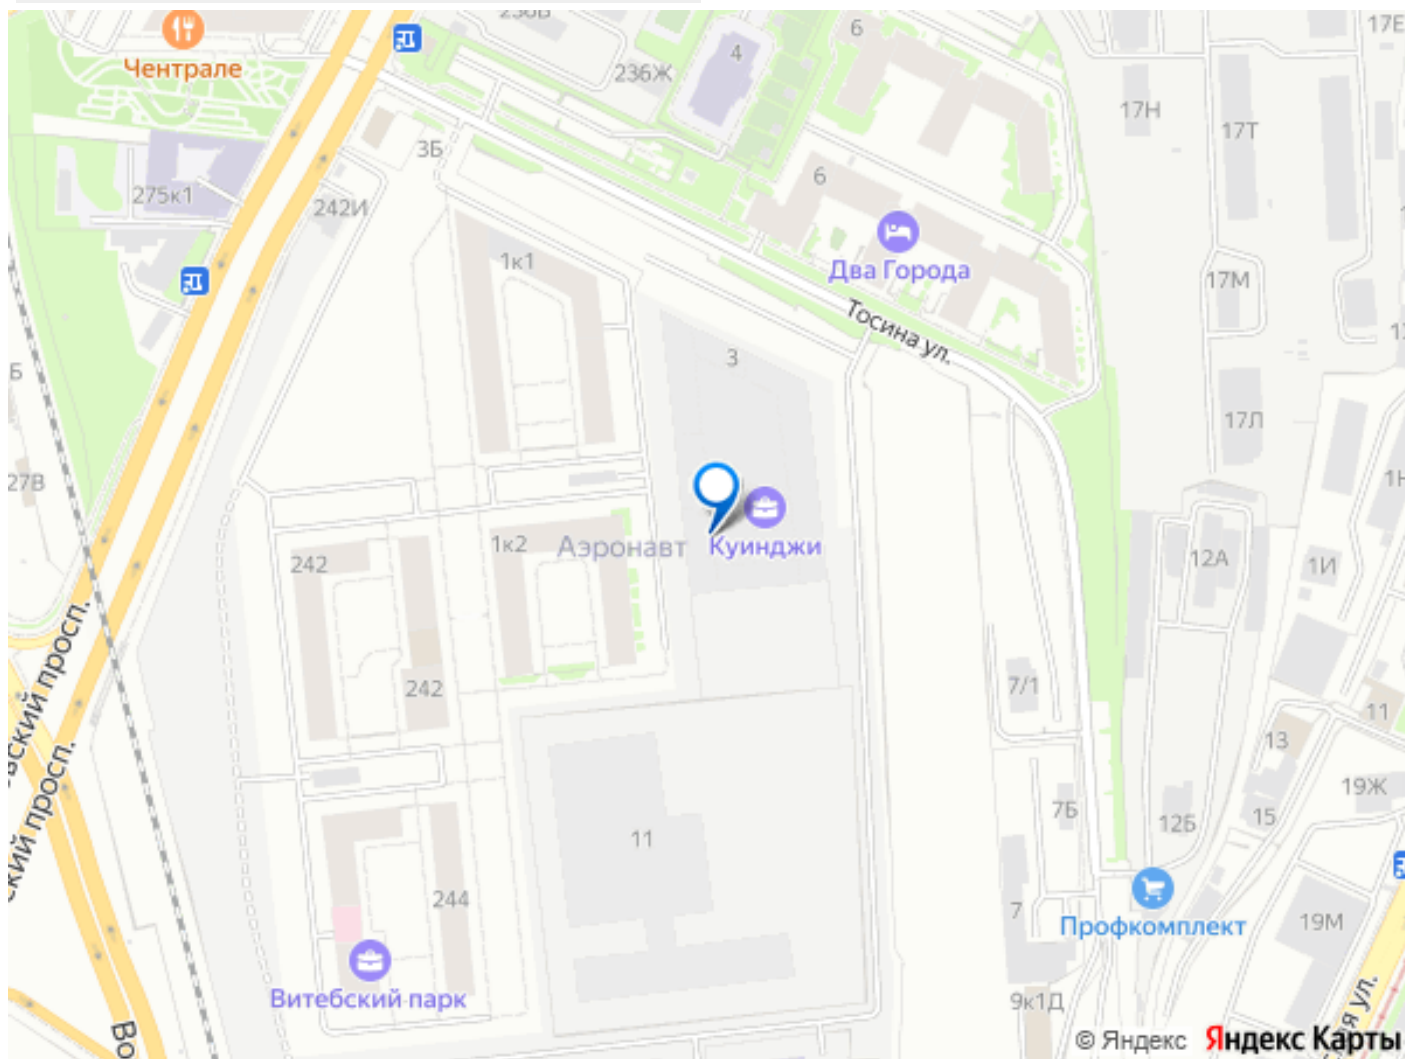

# РВІ КУИНДЖИ

КОМНАТ ПЛОЩАДЬ ОТДЕЛКА

10 МИНУТ ДО НЕВСКОГО

СВОЙ КОВОРКИНГ С  
АРТ-ОБЪЕКТОМ

Move.ru - вся недвижимость России