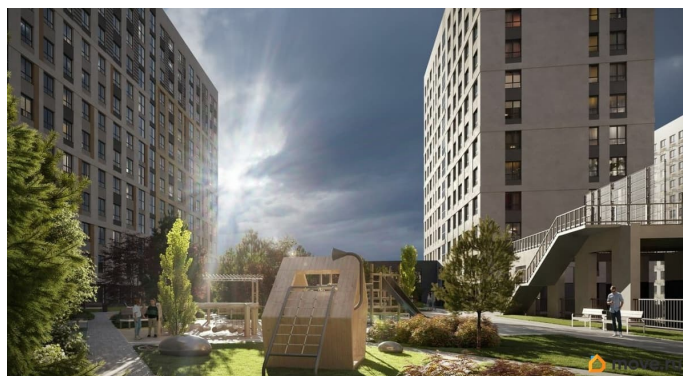

оттенках полотен Куинджи. Двухуровневое лобби украшает световой арт-объект от резидента «Эрарты». В седьмом корпусе дома расположится детский сад. «Куинджи» — дом, озарённый светом. В 10 минутах от Невского.