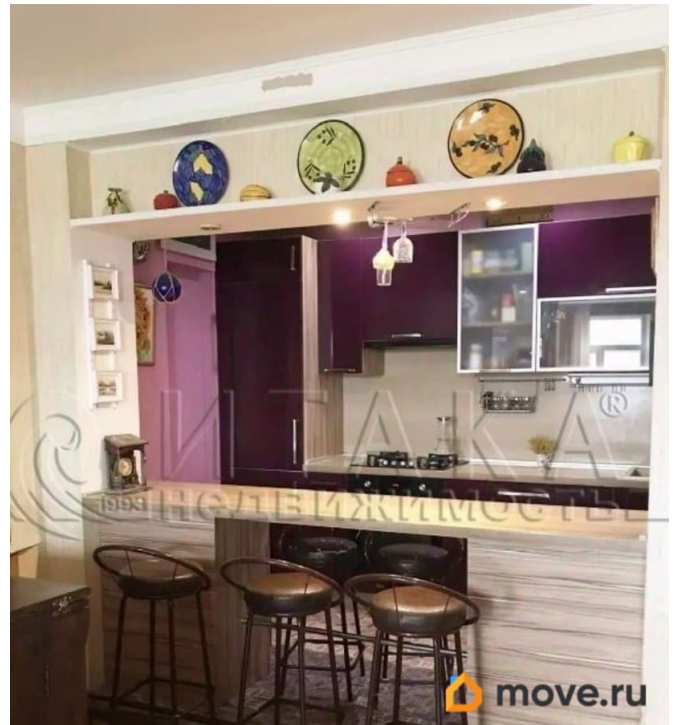

1-93099 Продается светлая, просторная, видовая 3-х комнатная квартира в историческом месте В.О. Локация, дом и планировка- все вместе представляет

для заметок

интересное предложение. Окна квартиры выходят на тихую улицу без оживленного движения и видны купола Храма «Успения Пресвятой Богородицы». До метро «Горный институт» 5мин. пешком, рядом Часовня Спиридона Тримифунтского и городской парк «Сад Василеостровец». До набережной Лейтенанта Шмидта пара минут. Вход в парадную со двора, где всегда есть места для парковки. Простая сделка, 1 взрослый собственник, встречный вариант подобран. Звоните! Итака. Работаем с 1993 года.