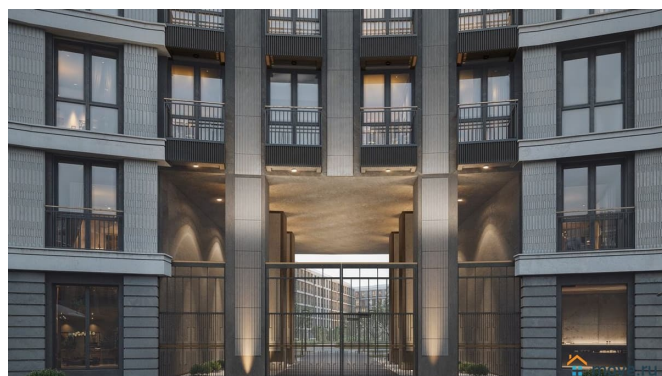

🕒 Создано: 13.03.2025 в 15:34

🔄 Обновлено: 26.02.2026 в 01:49

Санкт-Петербург, улица Профессора

Попова, 38

66 643 500 ₹

Санкт-Петербург, улица Профессора Попова, 38

Округ

[СПБ, Петроградский район](#)

Улица

[улица Профессора Попова](#)

Квартира

Количество комнат

3

Высота потолков

3 м

Жилая площадь

37.3 м²

Площадь кухни

12.3 м²

Общая площадь

86.55 м²

Этаж

2/6

Детали объекта

Тип сделки

Продам

Раздел

[Квартиры](#)

Ремонт

<https://spb.move.ru/objects/9274373404>

**Euroinvest Development, Euroinvest
Development**

79300680821

для заметок