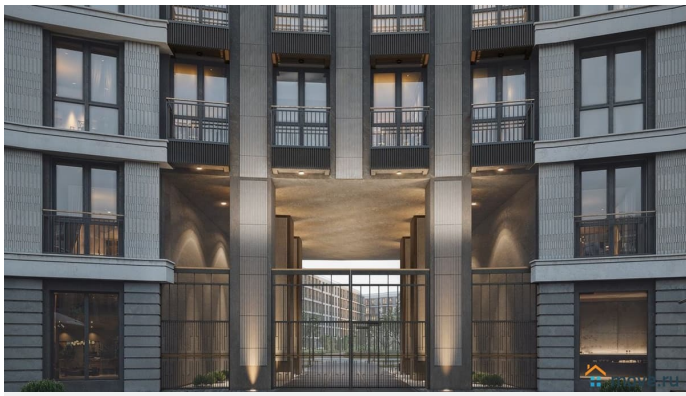

Просторная квартира в престижной локации — ул. Профессора Попова, 38, между набережной Карповки и исторической застройкой Петроградской стороны. Из окон открываются виды на Иоанновский монастырь и реку Карповку. В пешей доступности метро «Петроградская», «Чкаловская» и «Чёрная речка». Высота потолков 3 м, панорамное остекление, эксклюзивная планировка. Квартира передается без отделки, что позволяет реализовать индивидуальный дизайн-проект. Монолитно-кирпичный дом клубного формата, 6-этажная периметральная застройка с полузакрытым двором и парадными курдонёрами. Подземный паркинг с прямым доступом из жилых этажей. Благоустроенная набережная с собственным причалом, озеленённые пространства для отдыха. Рядом ведущие вузы, школы, парки и рестораны. Удобный выезд на ЗСД.