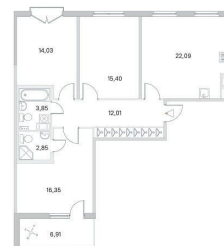

3-комнатная, 86.58 м²