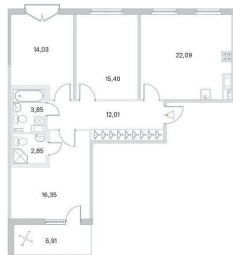

3-комнатная, 86.58 м²

Срок сдачи **III кв. 2026**
Жилая площадь **45.70 м²** [move.ru](https://www.move.ru)