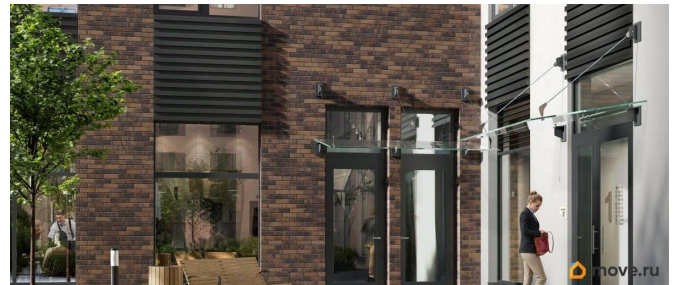

Тип балкона

лоджия

Тип санузла

совмещенный

Вид из окна

во двор

Ремонт

с отделкой

Квартира в новостройке

да

Год сдачи

3 квартал 2028 г.

лифт

Описание

Аквилон Солар — это пространство нового городского ритма, где свет становится частью архитектуры, а форма — отражением внутренней гармонии. Здесь всё подчинено идее современного комфорта и спокойной уверенности в завтрашнем дне. Дом стремится стать естественным продолжением жизни: сбалансированной, продуманной, наполненной энергией света и движения. Это место, где архитектура не давит, а поддерживает, где город чувствуется, но не мешает, и где каждая деталь говорит о вкусе, внимании и уважении к человеку. Преимущества