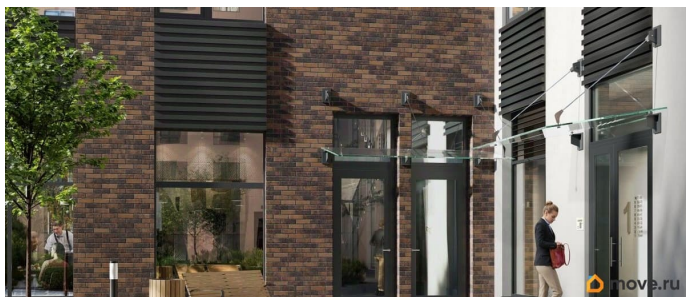

заполнением Soundstop - дополнительная шумоизоляция внутренних перегородок и межэтажных перекрытий, шумозащитные окна, малозумные лифты Light-in - в квартирах устанавливаются широкоформатные окна, увеличены на 30%. Высота подоконников на уровне 60 см от пола. Vent-in - в каждой комнате есть клапаны индивидуальной вентиляции, которые обеспечивают приток свежего воздуха с улицы. inHOME умный дом в каждой квартире Интеллектуальная цифровая система, которая позволит дистанционно решать бытовые вопросы, управлять квартирой и экономить на оплате коммунальных услуг. В состав inHOME входят: IP-домофон, Face key, «умные» счетчики, датчики протечки, дистанционное отключение розеток, и т.д. Паркинг Подземный паркинг с доступом на лифте Локация - м. Звездная и м. Купчино 10 мин. на машине - КАД 5 мин. на машине - Пулково 15 мин. на машине - Невский проспект 35 мин. на машине