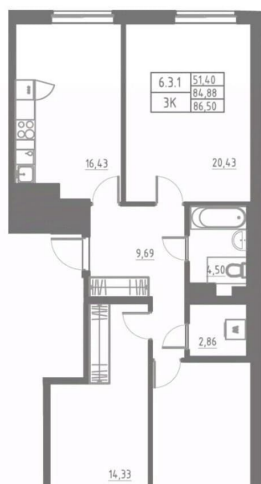

заполнением Soundstop - дополнительная шумоизоляция внутренних перегородок и межэтажных перекрытий, шумозащитные окна, малозумные лифты Light-in - в квартирах устанавливаются широкоформатные окна, увеличены на 30%. Высота подоконников на уровне 60 см от пола. Vent-in - в каждой комнате есть клапаны индивидуальной вентиляции, которые обеспечивают приток свежего воздуха с улицы. inHOME умный дом в каждой квартире Интеллектуальная цифровая система, которая позволит дистанционно решать бытовые вопросы, управлять квартирой и экономить на оплате коммунальных услуг. В состав inHOME входят: IP-домофон, Face key, «умные» счетчики, датчики протечки, дистанционное отключение розеток, и т.д. Паркинг Подземный паркинг с доступом на лифте Локация - м. Звездная и м. Купчино 10 мин. на машине - КАД 5 мин. на машине - Пулково 15 мин. на машине - Невский проспект 35 мин. на машине