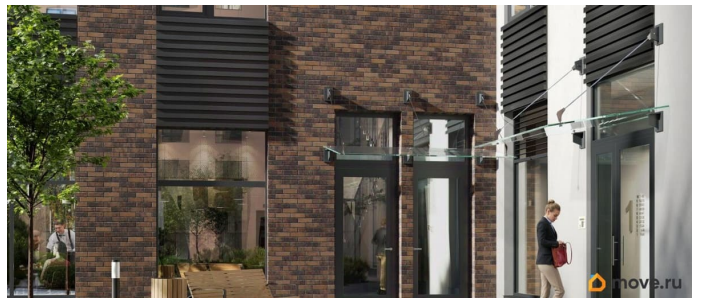

A⁺

3 вида чистовой отделки

ПЛОЩАДЬ КОМНАТ ЭТАЖ
3 86.50 10
move.ru