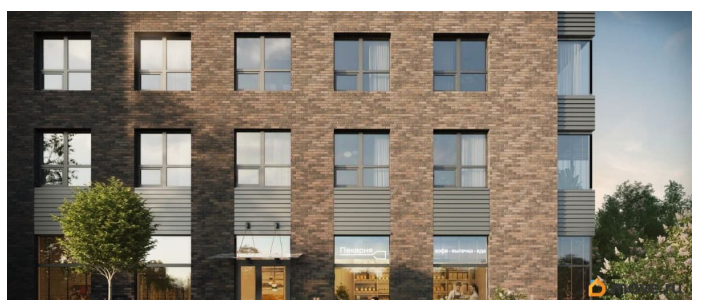

A⁺

3 вида чистовой отделки

ПЛОЩАДЬ КОМНАТ ЭТАЖ
3 86.50 10
move.ru