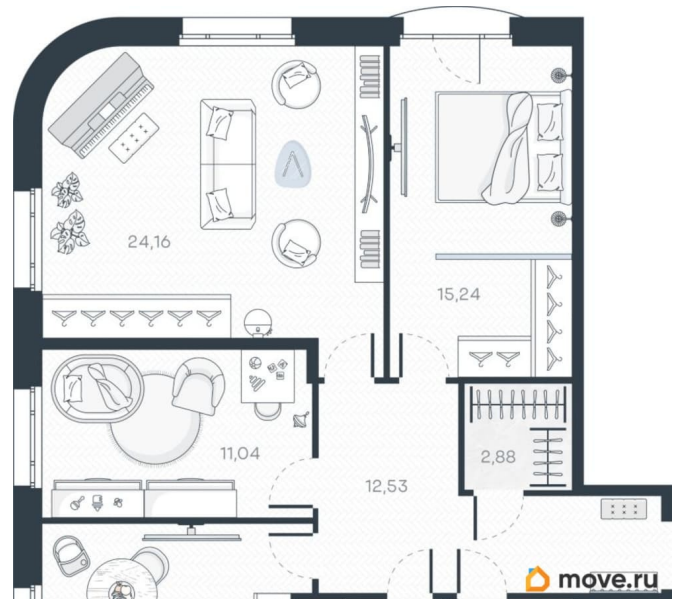

Создано: 05.01.2026 в 16:17

Обновлено: 25.03.2026 в 11:51

39 484 104 ₺

Округ

[СПБ, Василеостровский район](#)

Квартира

Количество комнат

3

Высота потолков

2.83 м

Жилая площадь

50.4 м²

Площадь кухни

12.6 м²

Общая площадь

86.63 м²

Этаж

5/9

Детали объекта

Тип сделки

Продам

Раздел

[Квартиры](#)

Тип балкона

балкон

Тип санузла

совмещенный

Вид из окна

<https://spb.move.ru/objects/9287838001>

Sun Development, Sun Development

79861299840

для заметок