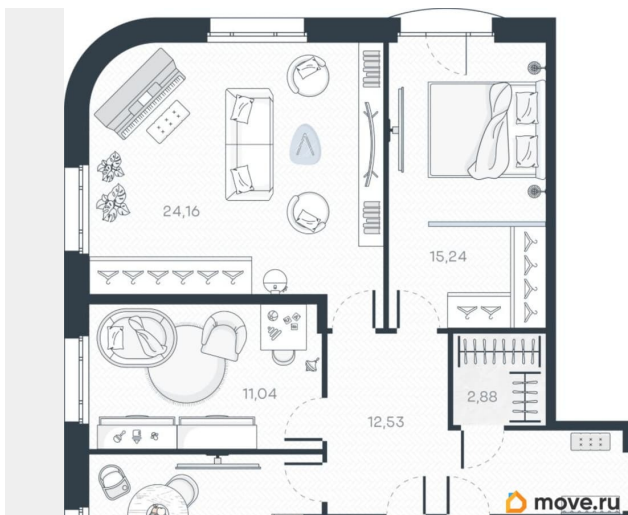

на улицу

Ремонт

без отделки

Квартира в новостройке

да

Год сдачи

3 квартал 2026 г.

парковка

Описание

Клубный Дом на Васильевском острове сочетает в себе современные технологии строительства и сохранение исторического фасада. Вы сможете насладиться комфортом современной жизни, не теряя при этом атмосферы старого города. Просторные квартиры с панорамными окнами и видом на Неву, инфраструктура высшего уровня, охраняемая территория - все это делает этот проект особенно привлекательным. Всего 125 квартир в проекте создают приватное пространство для будущих жителей. С последних этажей открываются захватывающие виды на воду, закаты и рассветы, которые станут украшением интерьера будущих жителей. А благодаря увеличенному остеклению света и воздуха в квартирах станет еще больше.