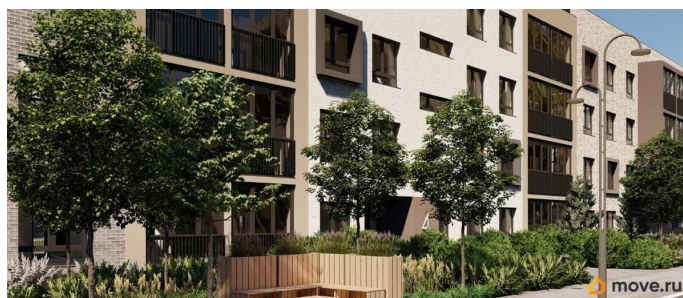

Комплекс будет оснащен многоуровневым паркингом, автостоянкой, станциями для заряда электромобилей, велопарковками и местами для выгула живот