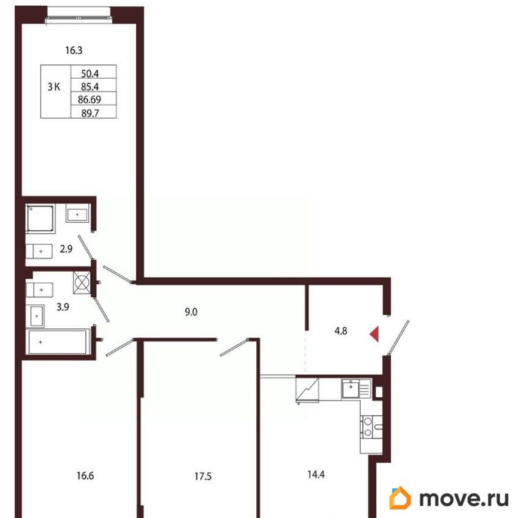

Детали объекта

Тип сделки

Продам

Раздел

[Квартиры](#)

Ремонт

с отделкой

Квартира в новостройке

да

Год сдачи