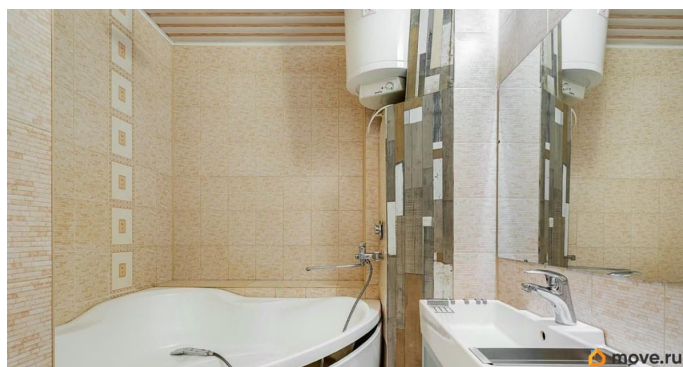

прудями. Два взрослых собственника
Квартира без обременений Быстрый выход на
сделку Мат капитал и другие субсидии не
использовались Полная стоимость в договоре