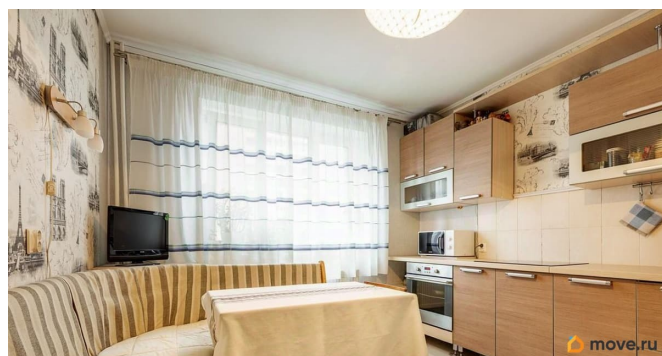

Создано: 06.04.2026 в 13:04

Обновлено: 08.04.2026 в 14:50

Санкт-Петербург, Ленская улица, 19к1

19 500 000 ₹

Санкт-Петербург, Ленская улица, 19к1

Округ

[СПБ, Красногвардейский район](#)

Улица

[улица Ленская](#)

Квартира

Количество комнат

3

Высота потолков

2.6 м

Площадь кухни

11.4 м²

Общая площадь

86.8 м²

Этаж

2/17

Детали объекта

Тип сделки

Продам

Раздел

[Квартиры](#)

Тип балкона

балкон

Тип санузла

раздельный

<https://spb.move.ru/objects/9293383027>

**Виолетта Похмельнова, Частный
маклер**

79818323121

для заметок