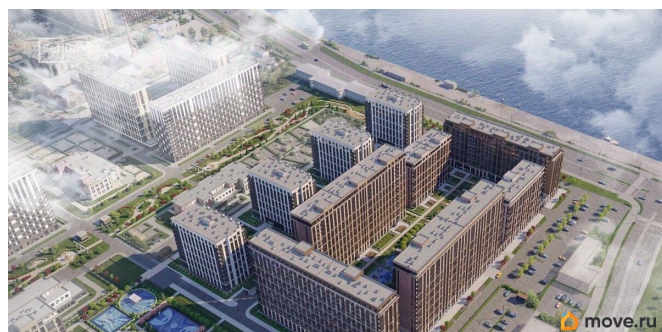

🕒 Создано: 27.03.2026 в 15:30

🔄 Обновлено: 03.04.2026 в 16:43

**Санкт-Петербург, Октябрьская
набережная, Корпус 1.1**

25 350 648 ₽

Санкт-Петербург, Октябрьская набережная, Корпус 1.1

Округ

[СПб, Невский район](#)

Квартира

Количество комнат

3

Высота потолков

2.77 м

Жилая площадь

43.4 м²

Площадь кухни

20.3 м²

Общая площадь

87.41 м²

Этаж

2/17

Детали объекта

Тип сделки

Продам

Раздел

[Квартиры](#)

Тип балкона

2 лоджии

Ремонт

<https://spb.move.ru/objects/9292842565>

**Петербургская Недвижимость,
Петербургская Недвижимость
79675650457**

для заметок