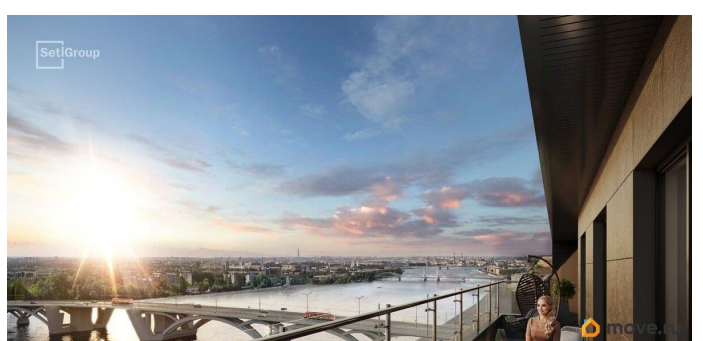

Петербургская Недвижимость

4е-комнатная, 87.41м²

- Кол-во комнат: 3
- Этаж: 2 из 17
- Общая площадь: 87.41м²
- Жилая площадь: 43.38м²

Уникальные преимущества

Квартира с мастер-спальней   Квартира с сауной

15.48, 11.73, 10.97, 20.33, 9.94, 2.71, 3.14, 3.35, 4.56, 16.17

3   43.38   87.41   94.68

move.ru