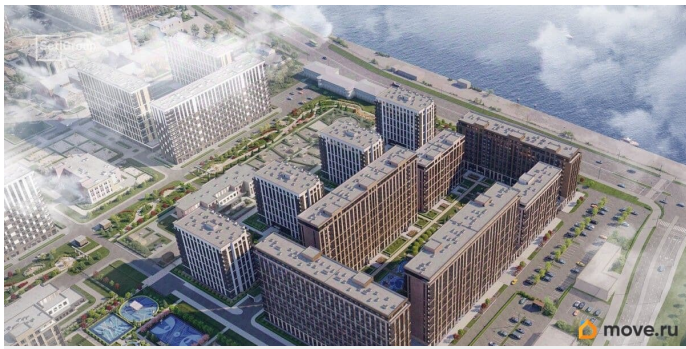

Петербургская Недвижимость

4е-комнатная, 87.41м²

- Кол-во комнат: 3
- Этаж: 2 из 17
- Общая площадь: 87.41м²
- Жилая площадь: 43.38м²

Уникальные преимущества

Квартира с мастер-спальней   Квартира с сауной

15.48, 11.73, 10.97, 20.33, 9.94, 2.71, 3.14, 3.35, 4.56, 16.17

3   43.38   87.41   94.68

move.ru