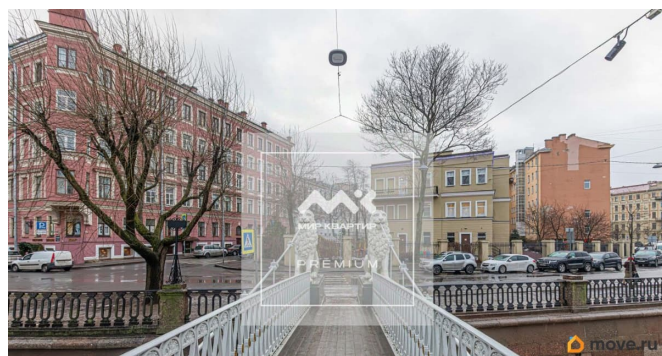

🕒 Создано: 01.01.2025 в 21:02

🔄 Обновлено: 11.04.2026 в 18:28

**Санкт-Петербург, Малая Подьяческая
улица, 8**

24 800 000 ₺

Санкт-Петербург, Малая Подьяческая улица, 8

Округ

[СПБ, Адмиралтейский район](#)

Улица

[улица Малая Подьяческая](#)

Квартира

Количество комнат

3

Высота потолков

3.14 м

Жилая площадь

59.1 м²

Площадь кухни

10.7 м²

Общая площадь

87 м²

Этаж

4/5

Детали объекта

Тип сделки

Продам

Раздел

[Квартиры](#)

Тип санузла

<https://spb.move.ru/objects/9288254347>

**Алексей Быков, Мир Квартир
PREMIUM**

79119512454

для заметок