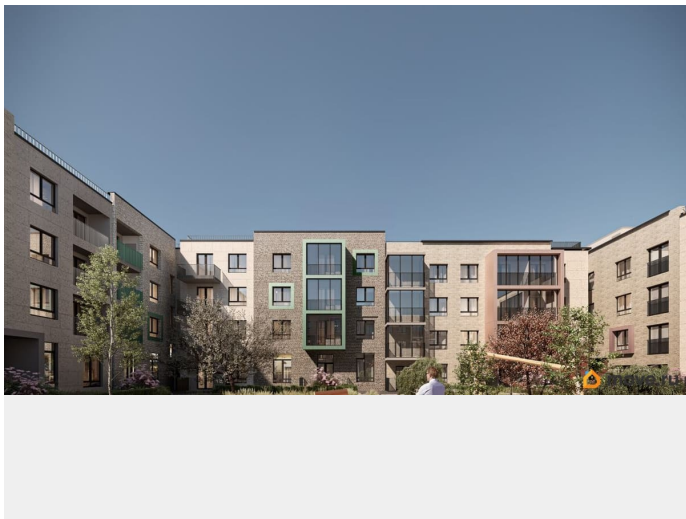

Move.ru - вся недвижимость России