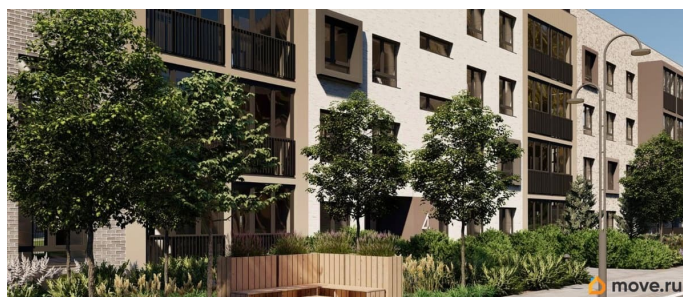

Комплекс будет оснащен многоуровневым паркингом, автостоянкой, станциями для заряда электромобилей, велопарковками и местами для выгула живот