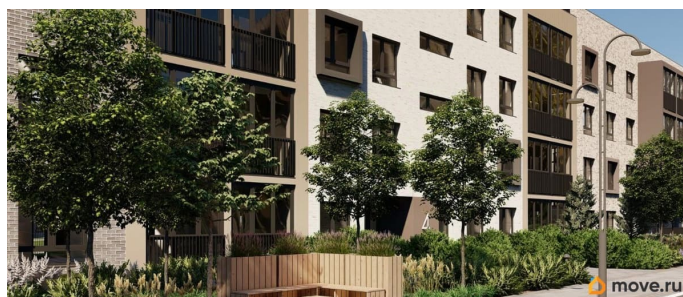

Комплекс будет оснащен многоуровневым паркингом, автостоянкой, станциями для заряда электромобилей, велопарковками и местами для выгула живот