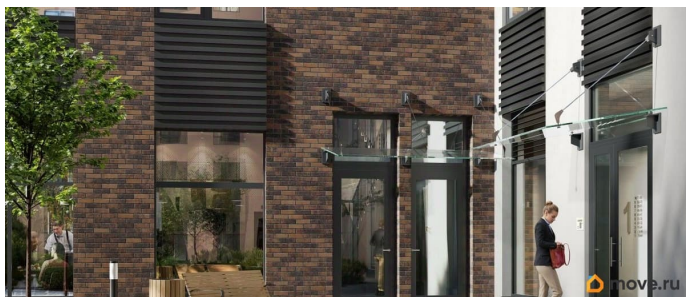

заполнением Soundstop - дополнительная шумоизоляция внутренних перегородок и межэтажных перекрытий, шумозащитные окна, малозумные лифты Light-in - в квартирах устанавливаются широкоформатные окна, увеличены на 30%. Высота подоконников на уровне 60 см от пола. Vent-in - в каждой комнате есть клапаны индивидуальной вентиляции, которые обеспечивают приток свежего воздуха с улицы. inHOME умный дом в каждой квартире Интеллектуальная цифровая система, которая позволит дистанционно решать бытовые вопросы, управлять квартирой и экономить на оплате коммунальных услуг. В состав inHOME входят: IP-домофон, Face key, «умные» счетчики, датчики протечки, дистанционное отключение розеток, и т.д. Паркинг Подземный паркинг с доступом на лифте Локация - м. Звездная и м. Купчино 10 мин. на машине - КАД 5 мин. на машине - Пулковское шоссе 15 мин. на машине - Невский проспект 35 мин. на машине