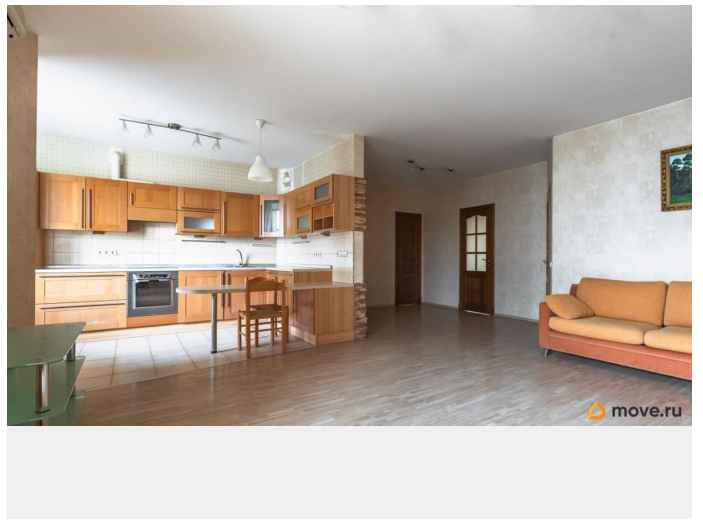

Покупка в ипотеку

да

возможна ипотека, лифт, парковка

Описание

К продаже предлагается трехкомнатная квартира в малоэтажном жилом комплексе. Кирпичный дом 2003 года постройки. Квартира расположена на 3 этаже. Общая площадь 88,1 кв.м. Просторная кухня-гостиная - 34,4 кв.м. с выходом на лоджию - 4,1 кв.м. Две изолированные комнаты: спальня 18,6 кв.м. с вместительной гардеробной с выходом на застекленную лоджию 6,8 кв.м. и кабинет 13,9 кв.м. Совмещенный санузел 5,5 кв.м. и просторный коридор со встроенной гардеробной. В квартире разведены теплые полы, установлены кондиционеры. Развитая инфраструктура района. В пешей доступности расположены школы, детские сады, магазины, ПВЗ, спортивные клубы, а также Буферный парк и Екатерининский парк. Удобная транспортная доступность. На автомобиле 15 минут до ближайшей станции метро. Остановка общественного транспорта в 2 минутах ходьбы. Два взрослых собственника. В собственности с 2013 года. Прямая продажа. Без обременений. Просмотры в любое время по предварительной договоренности.