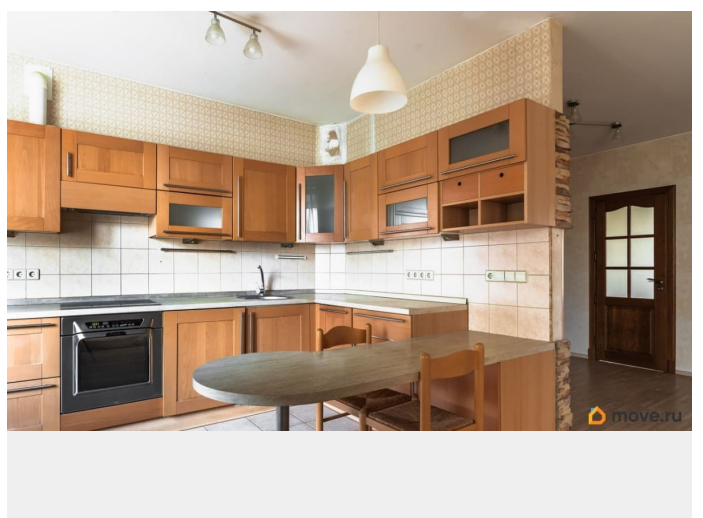

Покупка в ипотеку

да

возможна ипотека, лифт, парковка

Описание

К продаже предлагается трехкомнатная квартира в малоэтажном жилом комплексе. Кирпичный дом 2003 года постройки. Квартира расположена на 3 этаже. Общая площадь 88,1 кв.м. Просторная кухня-гостиная - 34,4 кв.м. с выходом на лоджию - 4,1 кв.м. Две изолированные комнаты: спальня 18,6 кв.м. с вместительной гардеробной с выходом на застекленную лоджию 6,8 кв.м. и кабинет 13,9 кв.м. Совмещенный санузел 5,5 кв.м. и просторный коридор со встроенной гардеробной. В квартире разведены теплые полы, установлены кондиционеры. Развитая инфраструктура района. В пешей доступности расположены школы, детские сады, магазины, ПВЗ, спортивные клубы, а также Буферный парк и Екатерининский парк. Удобная транспортная доступность. На автомобиле 15 минут до ближайшей станции метро. Остановка общественного транспорта в 2 минутах ходьбы. Два взрослых собственника. В собственности с 2013 года. Прямая продажа. Без обременений. Просмотры в любое время по предварительной договоренности.