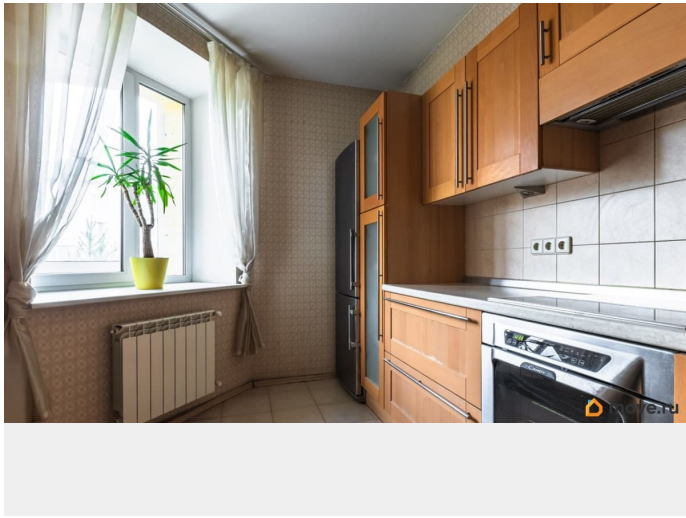

Покупка в ипотеку

да

возможна ипотека, лифт, парковка

Описание

К продаже предлагается трехкомнатная квартира в малоэтажном жилом комплексе. Кирпичный дом 2003 года постройки. Квартира расположена на 3 этаже. Общая площадь 88,1 кв.м. Просторная кухня-гостиная - 34,4 кв.м. с выходом на лоджию - 4,1 кв.м. Две изолированные комнаты: спальня 18,6 кв.м. с вместительной гардеробной с выходом на застекленную лоджию 6,8 кв.м. и кабинет 13,9 кв.м. Совмещенный санузел 5,5 кв.м. и просторный коридор со встроенной гардеробной. В квартире разведены теплые полы, установлены кондиционеры. Развитая инфраструктура района. В пешей доступности расположены школы, детские сады, магазины, ПВЗ, спортивные клубы, а также Буферный парк и Екатерининский парк. Удобная транспортная доступность. На автомобиле 15 минут до ближайшей станции метро. Остановка общественного транспорта в 2 минутах ходьбы. Два взрослых собственника. В собственности с 2013 года. Прямая продажа. Без обременений. Просмотры в любое время по предварительной договоренности.