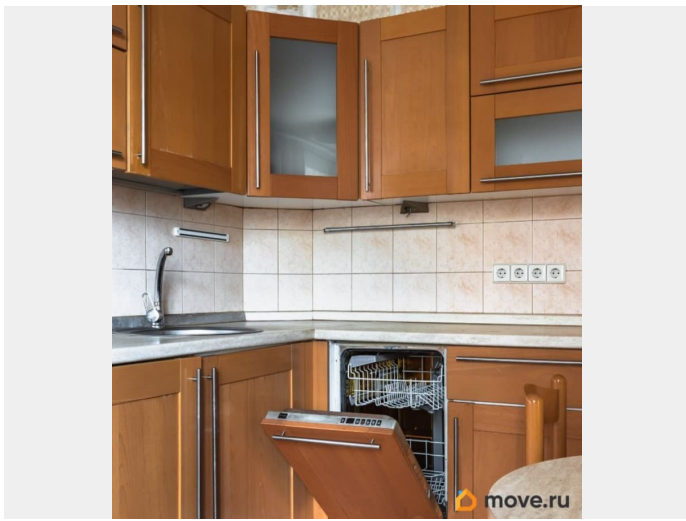

Покупка в ипотеку

да

возможна ипотека, лифт, парковка

Описание

К продаже предлагается трехкомнатная квартира в малоэтажном жилом комплексе. Кирпичный дом 2003 года постройки. Квартира расположена на 3 этаже. Общая площадь 88,1 кв.м. Просторная кухня-гостиная - 34,4 кв.м. с выходом на лоджию - 4,1 кв.м. Две изолированные комнаты: спальня 18,6 кв.м. с вместительной гардеробной с выходом на застекленную лоджию 6,8 кв.м. и кабинет 13,9 кв.м. Совмещенный санузел 5,5 кв.м. и просторный коридор со встроенной гардеробной. В квартире разведены теплые полы, установлены кондиционеры. Развитая инфраструктура района. В пешей доступности расположены школы, детские сады, магазины, ПВЗ, спортивные клубы, а также Буферный парк и Екатерининский парк. Удобная транспортная доступность. На автомобиле 15 минут до ближайшей станции метро. Остановка общественного транспорта в 2 минутах ходьбы. Два взрослых собственника. В собственности с 2013 года. Прямая продажа. Без обременений. Просмотры в любое время по предварительной договоренности.