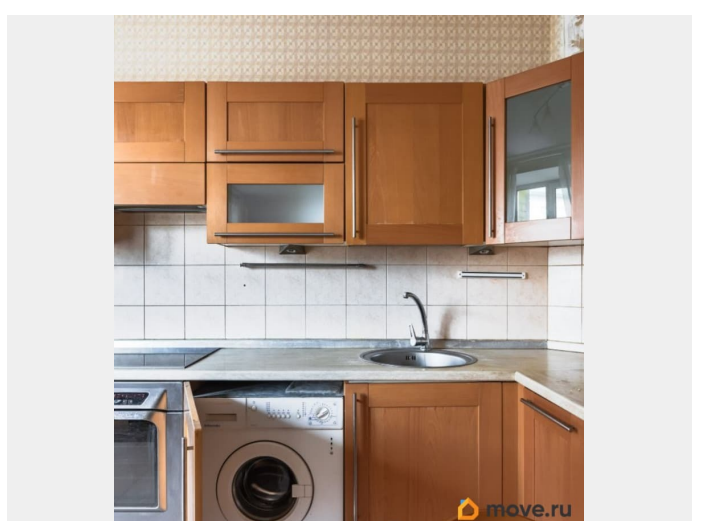

Покупка в ипотеку

да

возможна ипотека, лифт, парковка

Описание

К продаже предлагается трехкомнатная квартира в малоэтажном жилом комплексе. Кирпичный дом 2003 года постройки. Квартира расположена на 3 этаже. Общая площадь 88,1 кв.м. Просторная кухня-гостиная - 34,4 кв.м. с выходом на лоджию - 4,1 кв.м. Две изолированные комнаты: спальня 18,6 кв.м. с вместительной гардеробной с выходом на застекленную лоджию 6,8 кв.м. и кабинет 13,9 кв.м. Совмещенный санузел 5,5 кв.м. и просторный коридор со встроенной гардеробной. В квартире разведены теплые полы, установлены кондиционеры. Развитая инфраструктура района. В пешей доступности расположены школы, детские сады, магазины, ПВЗ, спортивные клубы, а также Буферный парк и Екатерининский парк. Удобная транспортная доступность. На автомобиле 15 минут до ближайшей станции метро. Остановка общественного транспорта в 2 минутах ходьбы. Два взрослых собственника. В собственности с 2013 года. Прямая продажа. Без обременений. Просмотры в любое время по предварительной договоренности.