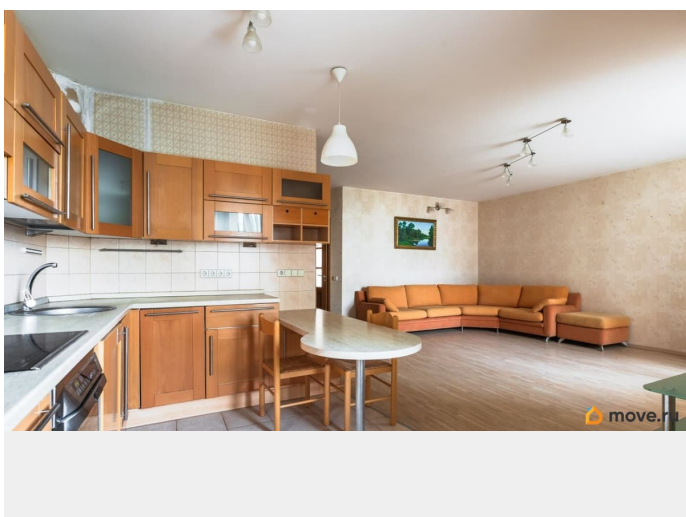

Покупка в ипотеку

да

возможна ипотека, лифт, парковка

Описание

К продаже предлагается трехкомнатная квартира в малоэтажном жилом комплексе. Кирпичный дом 2003 года постройки. Квартира расположена на 3 этаже. Общая площадь 88,1 кв.м. Просторная кухня-гостиная - 34,4 кв.м. с выходом на лоджию - 4,1 кв.м. Две изолированные комнаты: спальня 18,6 кв.м. с вместительной гардеробной с выходом на застекленную лоджию 6,8 кв.м. и кабинет 13,9 кв.м. Совмещенный санузел 5,5 кв.м. и просторный коридор со встроенной гардеробной. В квартире разведены теплые полы, установлены кондиционеры. Развитая инфраструктура района. В пешей доступности расположены школы, детские сады, магазины, ПВЗ, спортивные клубы, а также Буферный парк и Екатерининский парк. Удобная транспортная доступность. На автомобиле 15 минут до ближайшей станции метро. Остановка общественного транспорта в 2 минутах ходьбы. Два взрослых собственника. В собственности с 2013 года. Прямая продажа. Без обременений. Просмотры в любое время по предварительной договоренности.