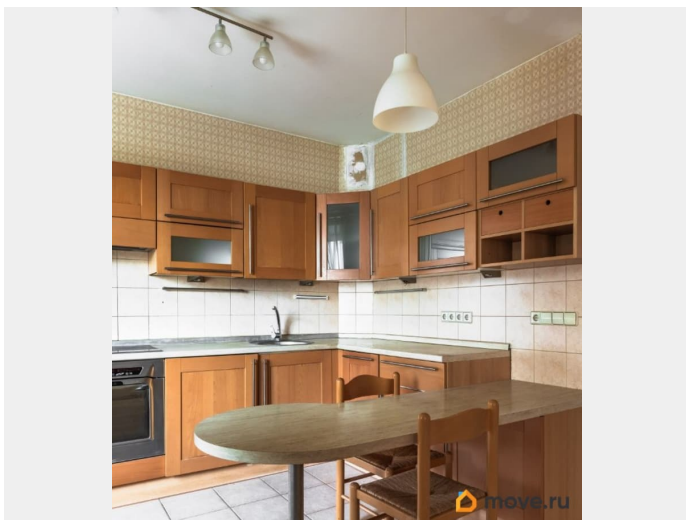

Покупка в ипотеку

да

возможна ипотека, лифт, парковка

Описание

К продаже предлагается трехкомнатная квартира в малоэтажном жилом комплексе. Кирпичный дом 2003 года постройки. Квартира расположена на 3 этаже. Общая площадь 88,1 кв.м. Просторная кухня-гостиная - 34,4 кв.м. с выходом на лоджию - 4,1 кв.м. Две изолированные комнаты: спальня 18,6 кв.м. с вместительной гардеробной с выходом на застекленную лоджию 6,8 кв.м. и кабинет 13,9 кв.м. Совмещенный санузел 5,5 кв.м. и просторный коридор со встроенной гардеробной. В квартире разведены теплые полы, установлены кондиционеры. Развитая инфраструктура района. В пешей доступности расположены школы, детские сады, магазины, ПВЗ, спортивные клубы, а также Буферный парк и Екатерининский парк. Удобная транспортная доступность. На автомобиле 15 минут до ближайшей станции метро. Остановка общественного транспорта в 2 минутах ходьбы. Два взрослых собственника. В собственности с 2013 года. Прямая продажа. Без обременений. Просмотры в любое время по предварительной договоренности.