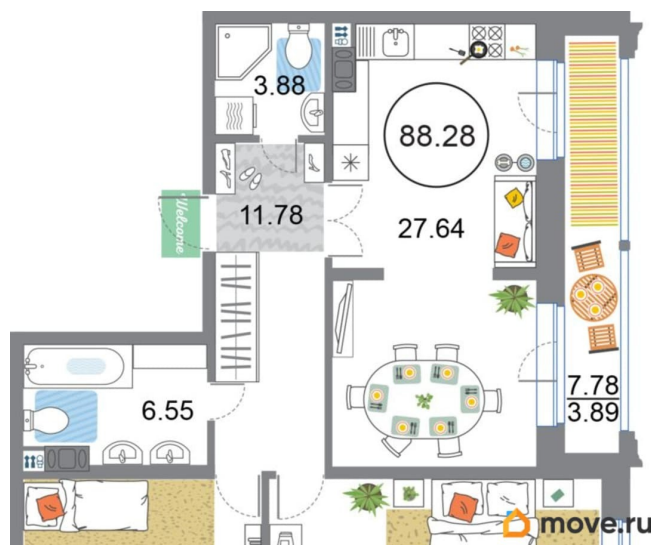

### Квартира

Количество комнат

3

Высота потолков

3.3 м

Общая площадь

88.28 м<sup>2</sup>

Этаж

### Описание

<https://spb.move.ru/objects/9288152617>

**Отдел продаж, Бесплатная  
консультация**

**79802574596**

для заметок

Продаётся 3-комнатная квартира в сданном доме (Дом 54 (Корпус 3)), срок сдачи: I-кв. 2023, общей площадью 88.28 кв.м., на 6 этаже. О квартале В 2020-м году мы запускаем новый проект - жилой квартал Modum, который выведет ваши представления о комфорте на новый уровень. Вдохновляясь легендарным советским архитектором Андреем Бурувым, мы соединили практичность постконструктивизма и красоту античной эстетики. Разнообразные планировки квартир обладают всеми преимуществами бизнес-класса и удовлетворяют даже самый притязательный вкус. Только представьте - вы возвращаетесь домой, проходя через мраморное лобби, поднимаетесь в квартиру с огромными панорамными окнами, высокими потолками, просторными комнатами и личным кабинетом. Что вы захотите сделать дальше? Может быть, поплавать в бассейне и погреться в сауне? Погулять с ребенком на детской площадке, спроектированной лучшими дизайнерами? А может, проехать по велодорожке через парк? Выбор только за вами! Modum будет находиться в Приморском районе. С одной стороны, близость Юнтоловского заказника обеспечит его жителям свежий воздух и тишину, а с другой - удобное расположение позволит быстро добраться в любую точку Санкт-Петербурга.