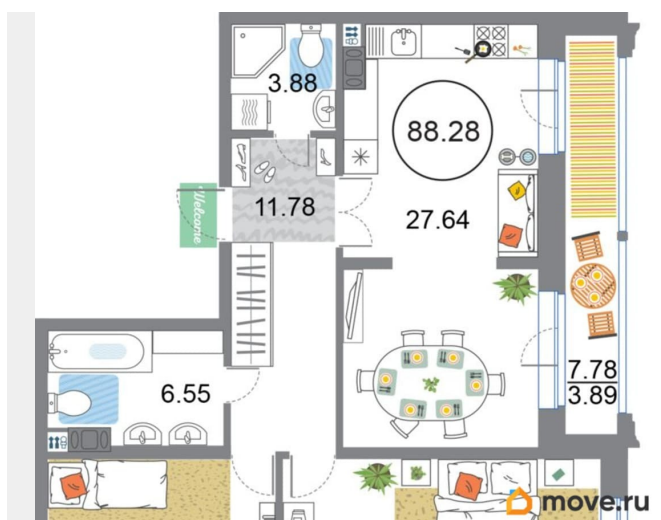

### Квартира

Количество комнат

3

Высота потолков

3.3 м

Общая площадь

88.28 м<sup>2</sup>

Этаж

### Описание

<https://spb.move.ru/objects/9288152617>

**Отдел продаж, Бесплатная  
консультация**

**79802574596**

для заметок

Продаётся 3-комнатная квартира в сданном доме (Дом 54 (Корпус 3)), срок сдачи: I-кв. 2023, общей площадью 88.28 кв.м., на 6 этаже. О квартале В 2020-м году мы запускаем новый проект - жилой квартал Modum, который выведет ваши представления о комфорте на новый уровень. Вдохновляясь легендарным советским архитектором Андреем Бурувым, мы соединили практичность постконструктивизма и красоту античной эстетики. Разнообразные планировки квартир обладают всеми преимуществами бизнес-класса и удовлетворяют даже самый притязательный вкус. Только представьте - вы возвращаетесь домой, проходя через мраморное лобби, поднимаетесь в квартиру с огромными панорамными окнами, высокими потолками, просторными комнатами и личным кабинетом. Что вы захотите сделать дальше? Может быть, поплавать в бассейне и погреться в сауне? Погулять с ребенком на детской площадке, спроектированной лучшими дизайнерами? А может, проехать по велодорожке через парк? Выбор только за вами! Modum будет находиться в Приморском районе. С одной стороны, близость Юнтоловского заказника обеспечит его жителям свежий воздух и тишину, а с другой - удобное расположение позволит быстро добраться в любую точку Санкт-Петербурга.