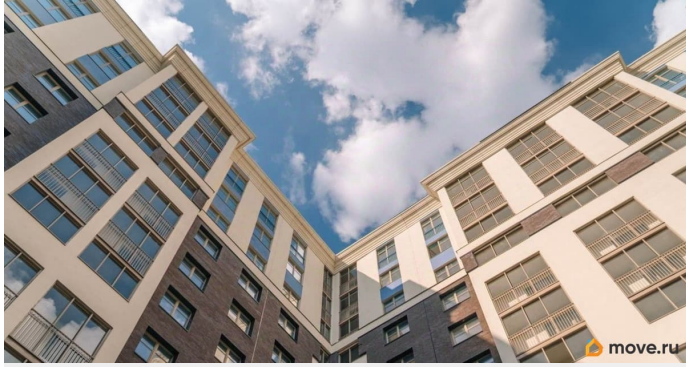

### Описание

<https://spb.move.ru/objects/9288152617>

**Отдел продаж, Бесплатная  
консультация**

**79802574596**

для заметок

Продаётся 3-комнатная квартира в сданном доме (Дом 54 (Корпус 3)), срок сдачи: I-кв. 2023, общей площадью 88.28 кв.м., на 6 этаже. О квартале В 2020-м году мы запускаем новый проект - жилой квартал Modum, который выведет ваши представления о комфорте на новый уровень. Вдохновляясь легендарным советским архитектором Андреем Бурувым, мы соединили практичность постконструктивизма и красоту античной эстетики. Разнообразные планировки квартир обладают всеми преимуществами бизнес-класса и удовлетворяют даже самый притязательный вкус. Только представьте - вы возвращаетесь домой, проходя через мраморное лобби, поднимаетесь в квартиру с огромными панорамными окнами, высокими потолками, просторными комнатами и личным кабинетом. Что вы захотите сделать дальше? Может быть, поплавать в бассейне и погреться в сауне? Погулять с ребенком на детской площадке, спроектированной лучшими дизайнерами? А может, проехать по велодорожке через парк? Выбор только за вами! Modum будет находиться в Приморском районе. С одной стороны, близость Юнтоловского заказника обеспечит его жителям свежий воздух и тишину, а с другой - удобное расположение позволит быстро добраться в любую точку Санкт-Петербурга.