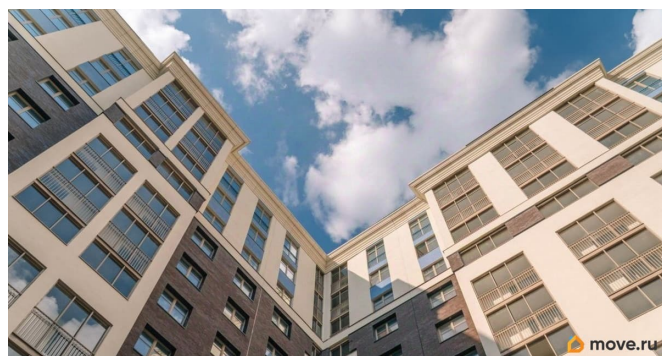

## Описание

<https://spb.move.ru/objects/9288152627>

**Отдел продаж, Бесплатная  
консультация**

**79802574596**

для заметок

Продаётся 3-комнатная квартира в сданном доме (Дом 54 (Корпус 3)), срок сдачи: I-кв. 2023, общей площадью 88.28 кв.м., на 7 этаже. О квартале В 2020-м году мы запускаем новый проект - жилой квартал Modum, который выведет ваши представления о комфорте на новый уровень. Вдохновляясь легендарным советским архитектором Андреем Бурувым, мы соединили практичность постконструктивизма и красоту античной эстетики. Разнообразные планировки квартир обладают всеми преимуществами бизнес-класса и удовлетворяют даже самый притязательный вкус. Только представьте - вы возвращаетесь домой, проходя через мраморное лобби, поднимаетесь в квартиру с огромными панорамными окнами, высокими потолками, просторными комнатами и личным кабинетом. Что вы захотите сделать дальше? Может быть, поплавать в бассейне и погреться в сауне? Погулять с ребенком на детской площадке, спроектированной лучшими дизайнерами? А может, проехать по велодорожке через парк? Выбор только за вами! Modum будет находиться в Приморском районе. С одной стороны, близость Юнтоловского заказника обеспечит его жителям свежий воздух и тишину, а с другой - удобное расположение позволит быстро добраться в любую точку Санкт-Петербурга.