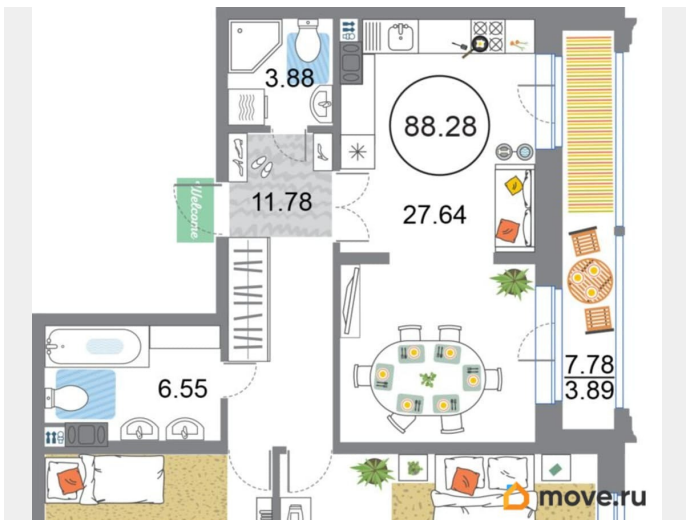

## Квартира

Количество комнат

3

Высота потолков

3.3 м

Общая площадь

88.28 м<sup>2</sup>

Этаж

## Описание

<https://spb.move.ru/objects/9288152627>

**Отдел продаж, Бесплатная  
консультация**

**79802574596**

для заметок

Продаётся 3-комнатная квартира в сданном доме (Дом 54 (Корпус 3)), срок сдачи: I-кв. 2023, общей площадью 88.28 кв.м., на 7 этаже. О квартале В 2020-м году мы запускаем новый проект - жилой квартал Modum, который выведет ваши представления о комфорте на новый уровень. Вдохновляясь легендарным советским архитектором Андреем Бурувым, мы соединили практичность постконструктивизма и красоту античной эстетики. Разнообразные планировки квартир обладают всеми преимуществами бизнес-класса и удовлетворяют даже самый притязательный вкус. Только представьте - вы возвращаетесь домой, проходя через мраморное лобби, поднимаетесь в квартиру с огромными панорамными окнами, высокими потолками, просторными комнатами и личным кабинетом. Что вы захотите сделать дальше? Может быть, поплавать в бассейне и погреться в сауне? Погулять с ребенком на детской площадке, спроектированной лучшими дизайнерами? А может, проехать по велодорожке через парк? Выбор только за вами! Modum будет находиться в Приморском районе. С одной стороны, близость Юнтоловского заказника обеспечит его жителям свежий воздух и тишину, а с другой - удобное расположение позволит быстро добраться в любую точку Санкт-Петербурга.