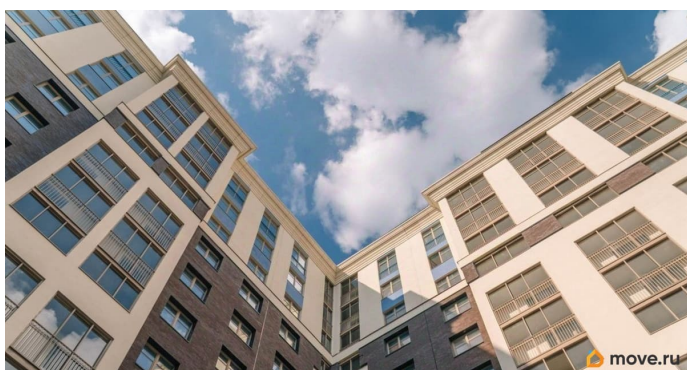

## Описание

<https://spb.move.ru/objects/9288152627>

**Отдел продаж, Бесплатная  
консультация**

**79802574596**

для заметок

Продаётся 3-комнатная квартира в сданном доме (Дом 54 (Корпус 3)), срок сдачи: I-кв. 2023, общей площадью 88.28 кв.м., на 7 этаже. О квартале В 2020-м году мы запускаем новый проект - жилой квартал Modum, который выведет ваши представления о комфорте на новый уровень. Вдохновляясь легендарным советским архитектором Андреем Бурувым, мы соединили практичность постконструктивизма и красоту античной эстетики. Разнообразные планировки квартир обладают всеми преимуществами бизнес-класса и удовлетворяют даже самый притязательный вкус. Только представьте - вы возвращаетесь домой, проходя через мраморное лобби, поднимаетесь в квартиру с огромными панорамными окнами, высокими потолками, просторными комнатами и личным кабинетом. Что вы захотите сделать дальше? Может быть, поплавать в бассейне и погреться в сауне? Погулять с ребенком на детской площадке, спроектированной лучшими дизайнерами? А может, проехать по велодорожке через парк? Выбор только за вами! Modum будет находиться в Приморском районе. С одной стороны, близость Юнтоловского заказника обеспечит его жителям свежий воздух и тишину, а с другой - удобное расположение позволит быстро добраться в любую точку Санкт-Петербурга.