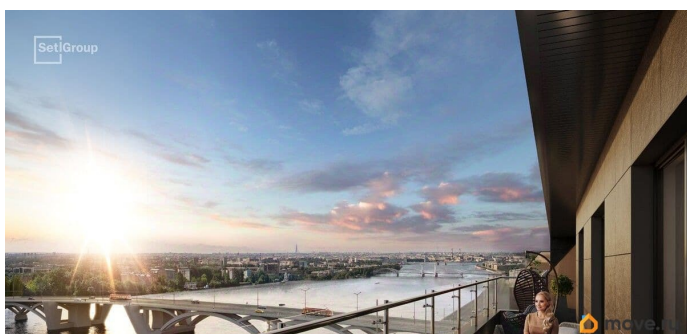

4е-комнатная, 88.42м²

- Кол-во комнат: 3
- Этаж: 4 из 12
- Общая площадь: 88.42м²
- Жилая площадь: 41.24м²