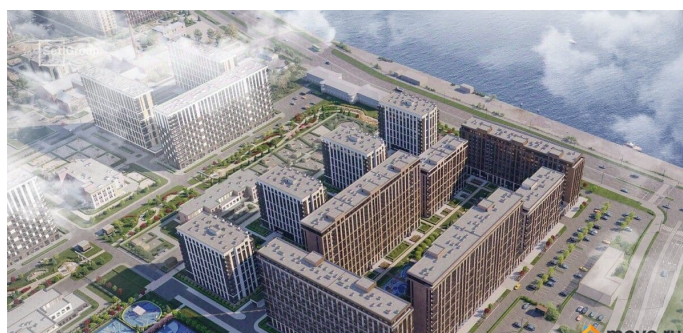

4е-комнатная, 88.42м²

- Кол-во комнат: 3
- Этаж: 4 из 12
- Общая площадь: 88.42м²
- Жилая площадь: 41.24м²