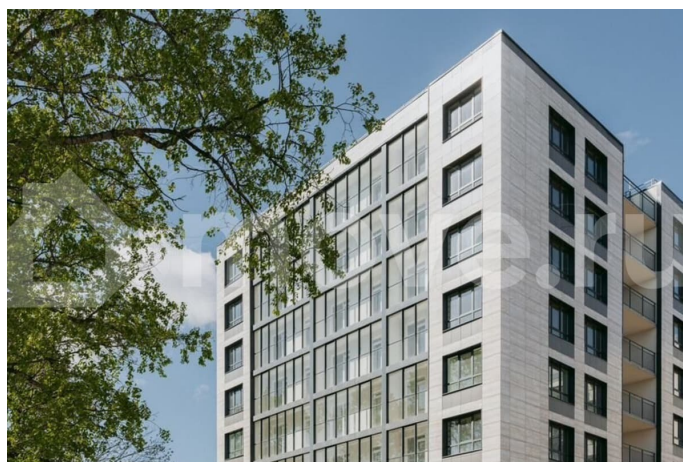

для заметок

Санкт-Петербургом. Первая очередь комплекса состоит из 4-х корпусов, три из которых уже выведены в продажу. Начало передачи ключей в 1-м корпусе— 2 квартал 2026 года. РАСПОЛОЖЕНИЕ И ЛОГИСТИКА — До выезда на КАД не более 5 минут. — Дорога до Стрельны или Петергофа займет 10-15 минут на автомобиле. — До станции метро «Проспект Ветеранов» можно добраться за 40 минут на автобусе или 25 минут на автомобиле. ХАРАКТЕРИСТИКИ — 4 корпуса — 9 этажей — 215 квартир в продаже — Закрытая благоустроенная территория — Новый торговый комплекс в составе ЖК ОСОБЕННОСТИ И ПРЕИМУЩЕСТВА — Комфорт-класс — Чистовая отделка в базе — Потолки 2,75 м — Панорамные окна «в пол» ИНФРАСТРУКТУРА И ОКРУЖЕНИЕ — Парковые зоны, скверы, пруды, экотропа — есть всё, чтобы наслаждаться чистым воздухом и окружающей природой каждый день. — В ближайшей пешей доступности продуктовые магазины, автобусные остановки, православный храм. — В радиусе 500 метров детский сад, школа искусств, музыкальная школа, стадион, центр культуры, спорта и молодежной политики. — Поблизости находятся такие важные культурные достопримечательности Петербурга как Константиновский дворец, дворцы и парки Петергофа.