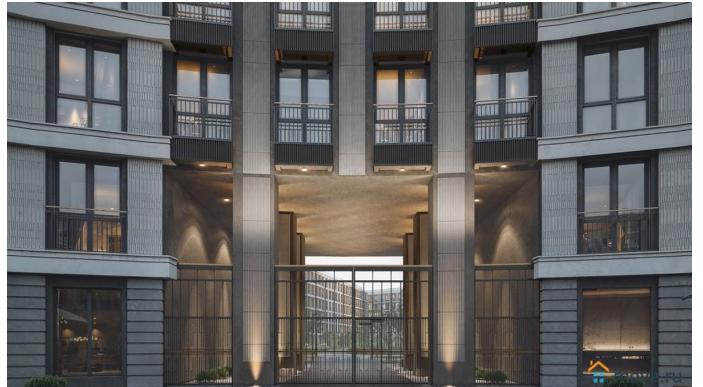

iD
SELECT

ПЕТРОГРАДСКАЯ
клубный квартал

move.ru

move.ru

move.ru

move.ru

move.ru