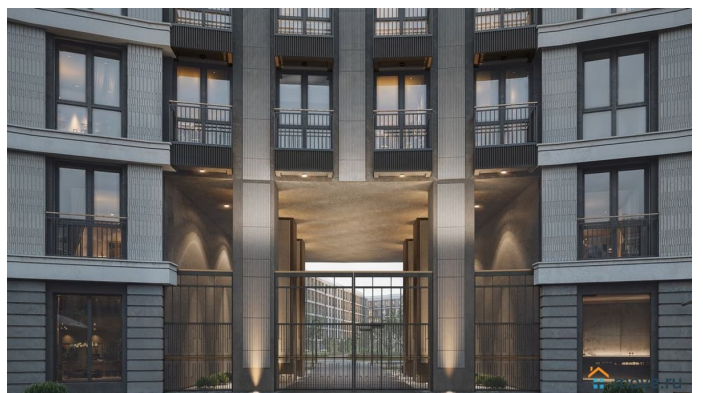

без отделки

Квартира в новостройке

да

Год сдачи

4 квартал 2029 г.

лифт, парковка

Описание

Просторная квартира в престижной локации — ул. Профессора Попова, 38, между набережной Карповки и исторической застройкой Петроградской стороны. Из окон открываются виды на Иоанновский монастырь и реку Карповку. В пешей доступности метро «Петроградская», «Чкаловская» и «Чёрная речка». Высота потолков 3 м, панорамное остекление, эксклюзивная планировка. Квартира передается без отделки, что позволяет реализовать индивидуальный дизайн-проект. Монолитно-кирпичный дом клубного формата, 6-этажная периметральная застройка с полузакрытым двором и парадными курдонёрами. Подземный паркинг с прямым доступом из жилых этажей. Благоустроенная набережная с собственным причалом, озеленённые пространства для отдыха. Рядом ведущие вузы, школы, парки и рестораны. Удобный выезд на ЗСД.