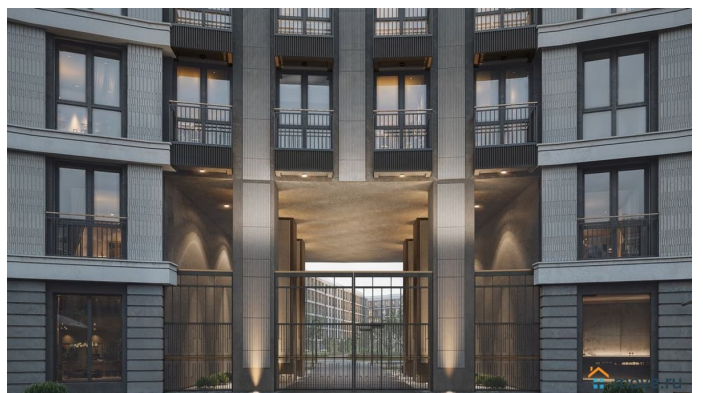

Просторная квартира в престижной локации — ул. Профессора Попова, 38, между набережной Карповки и исторической застройкой Петроградской стороны. Из окон открываются виды на Иоанновский монастырь и реку Карповку. В пешей доступности метро «Петроградская», «Чкаловская» и «Чёрная речка». Высота потолков 3 м, панорамное остекление, эксклюзивная планировка. Квартира передается без отделки, что позволяет реализовать индивидуальный дизайн-проект. Монолитно-кирпичный дом клубного формата, 6-этажная периметральная застройка с полузакрытым двором и парадными курдонёрами. Подземный паркинг с прямым доступом из жилых этажей. Благоустроенная набережная с собственным причалом, озеленённые пространства для отдыха. Рядом ведущие вузы, школы, парки и рестораны. Удобный выезд на ЗСД.