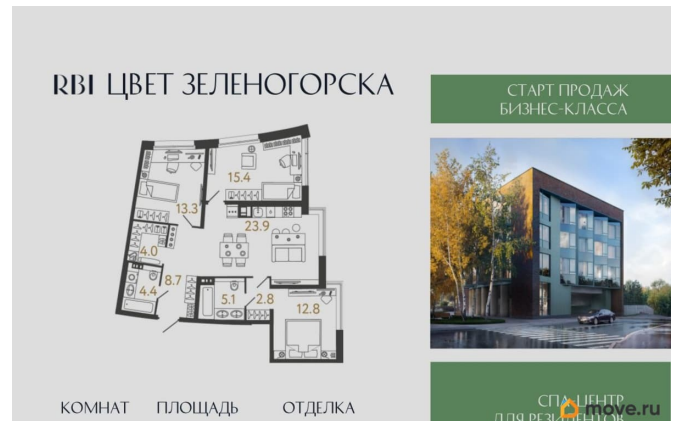

🕒 Создано: 01.04.2026 в 21:01

🔄 Обновлено: 05.04.2026 в 22:26

RBI, RBI

79394063001

Санкт-Петербург, проспект Ленина, 38

36 512 681 ₺

Санкт-Петербург, проспект Ленина, 38

Округ

[СПБ, Курортный район](#)

Улица

[улица Ленина](#)

Квартира

Количество комнат

3

Высота потолков

2.99 м

Жилая площадь

41.5 м²

Площадь кухни

23.9 м²

Общая площадь

90.4 м²

Этаж

3/4

Детали объекта

Тип сделки

Продам

Раздел

[Квартиры](#)

Ремонт

с отделкой

для заметок