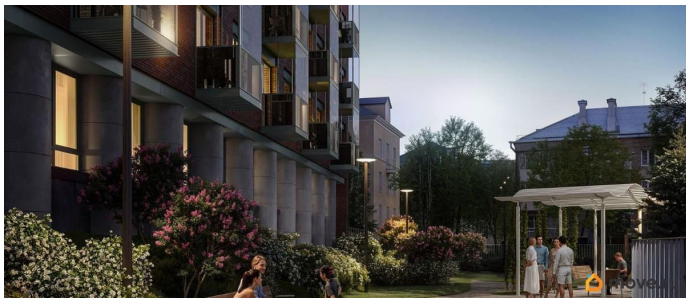

Move.ru - вся недвижимость России