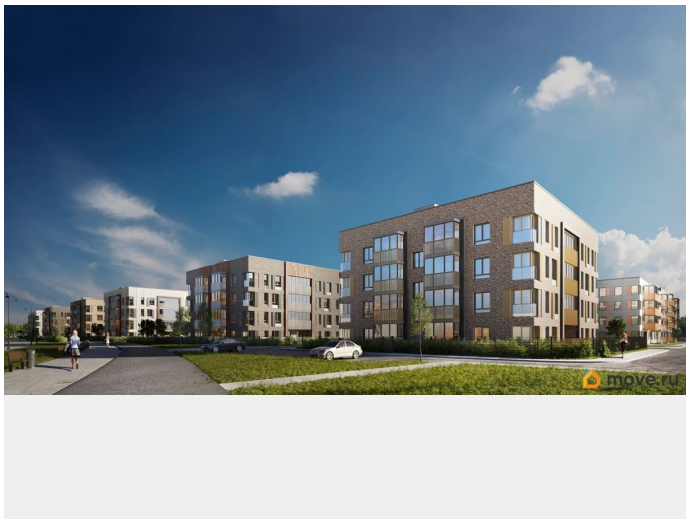

Move.ru - вся недвижимость России