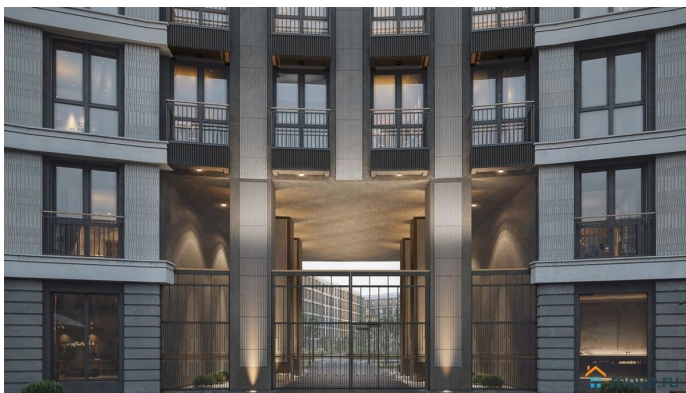

## Описание

Просторная квартира в престижной локации — ул. Профессора Попова, 38, между набережной Карповки и исторической застройкой Петроградской стороны. Из окон открываются виды на Иоанновский монастырь и реку Карповку. В пешей доступности метро «Петроградская», «Чкаловская» и «Чёрная речка». Высота потолков 3 м, панорамное остекление, эксклюзивная планировка. Квартира передается без отделки, что позволяет реализовать индивидуальный дизайн-проект. Монолитно-кирпичный дом клубного формата, 6-этажная периметральная застройка с полузакрытым двором и парадными курдонёрами. Подземный паркинг с прямым доступом из жилых этажей. Благоустроенная набережная с собственным причалом, озеленённые пространства для отдыха. Рядом ведущие вузы, школы, парки и рестораны. Удобный выезд на ЗСД.